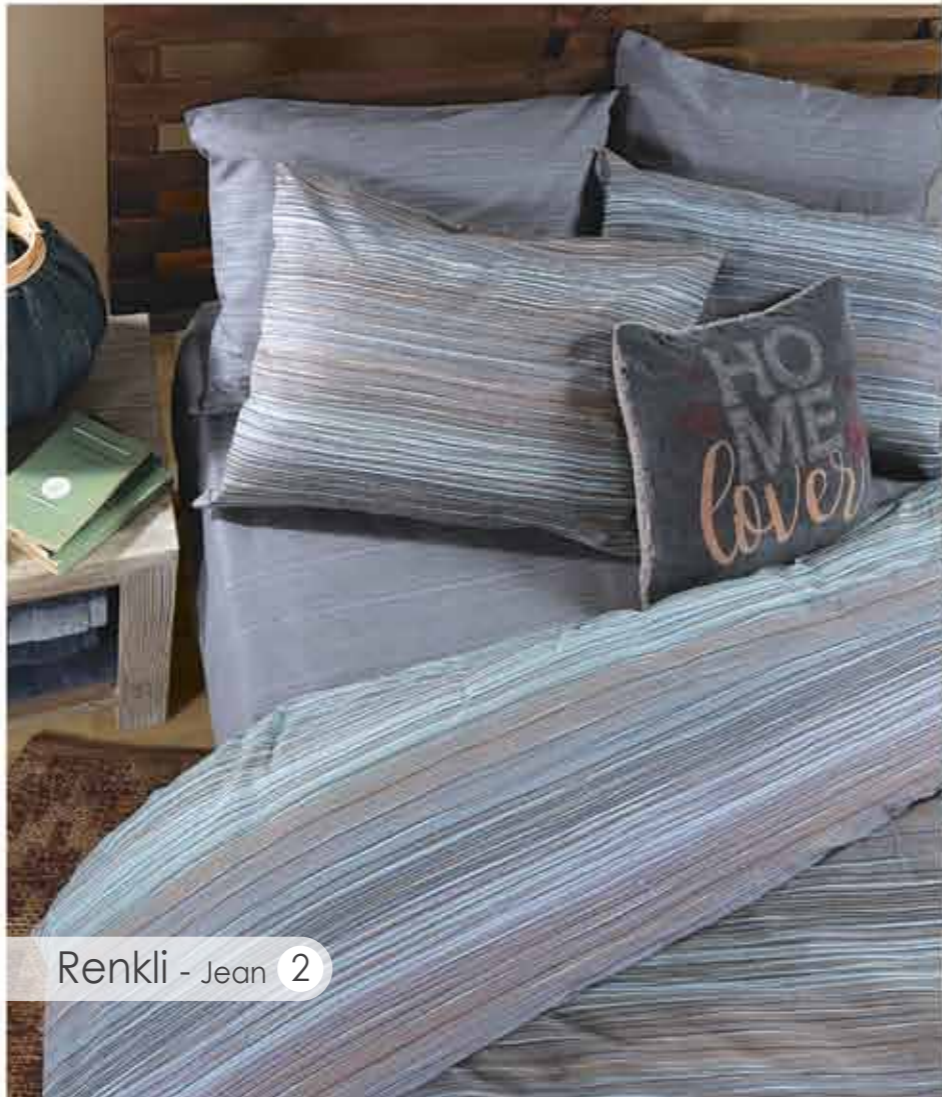

Pure - Petrol 3

Renkli - Jean 2