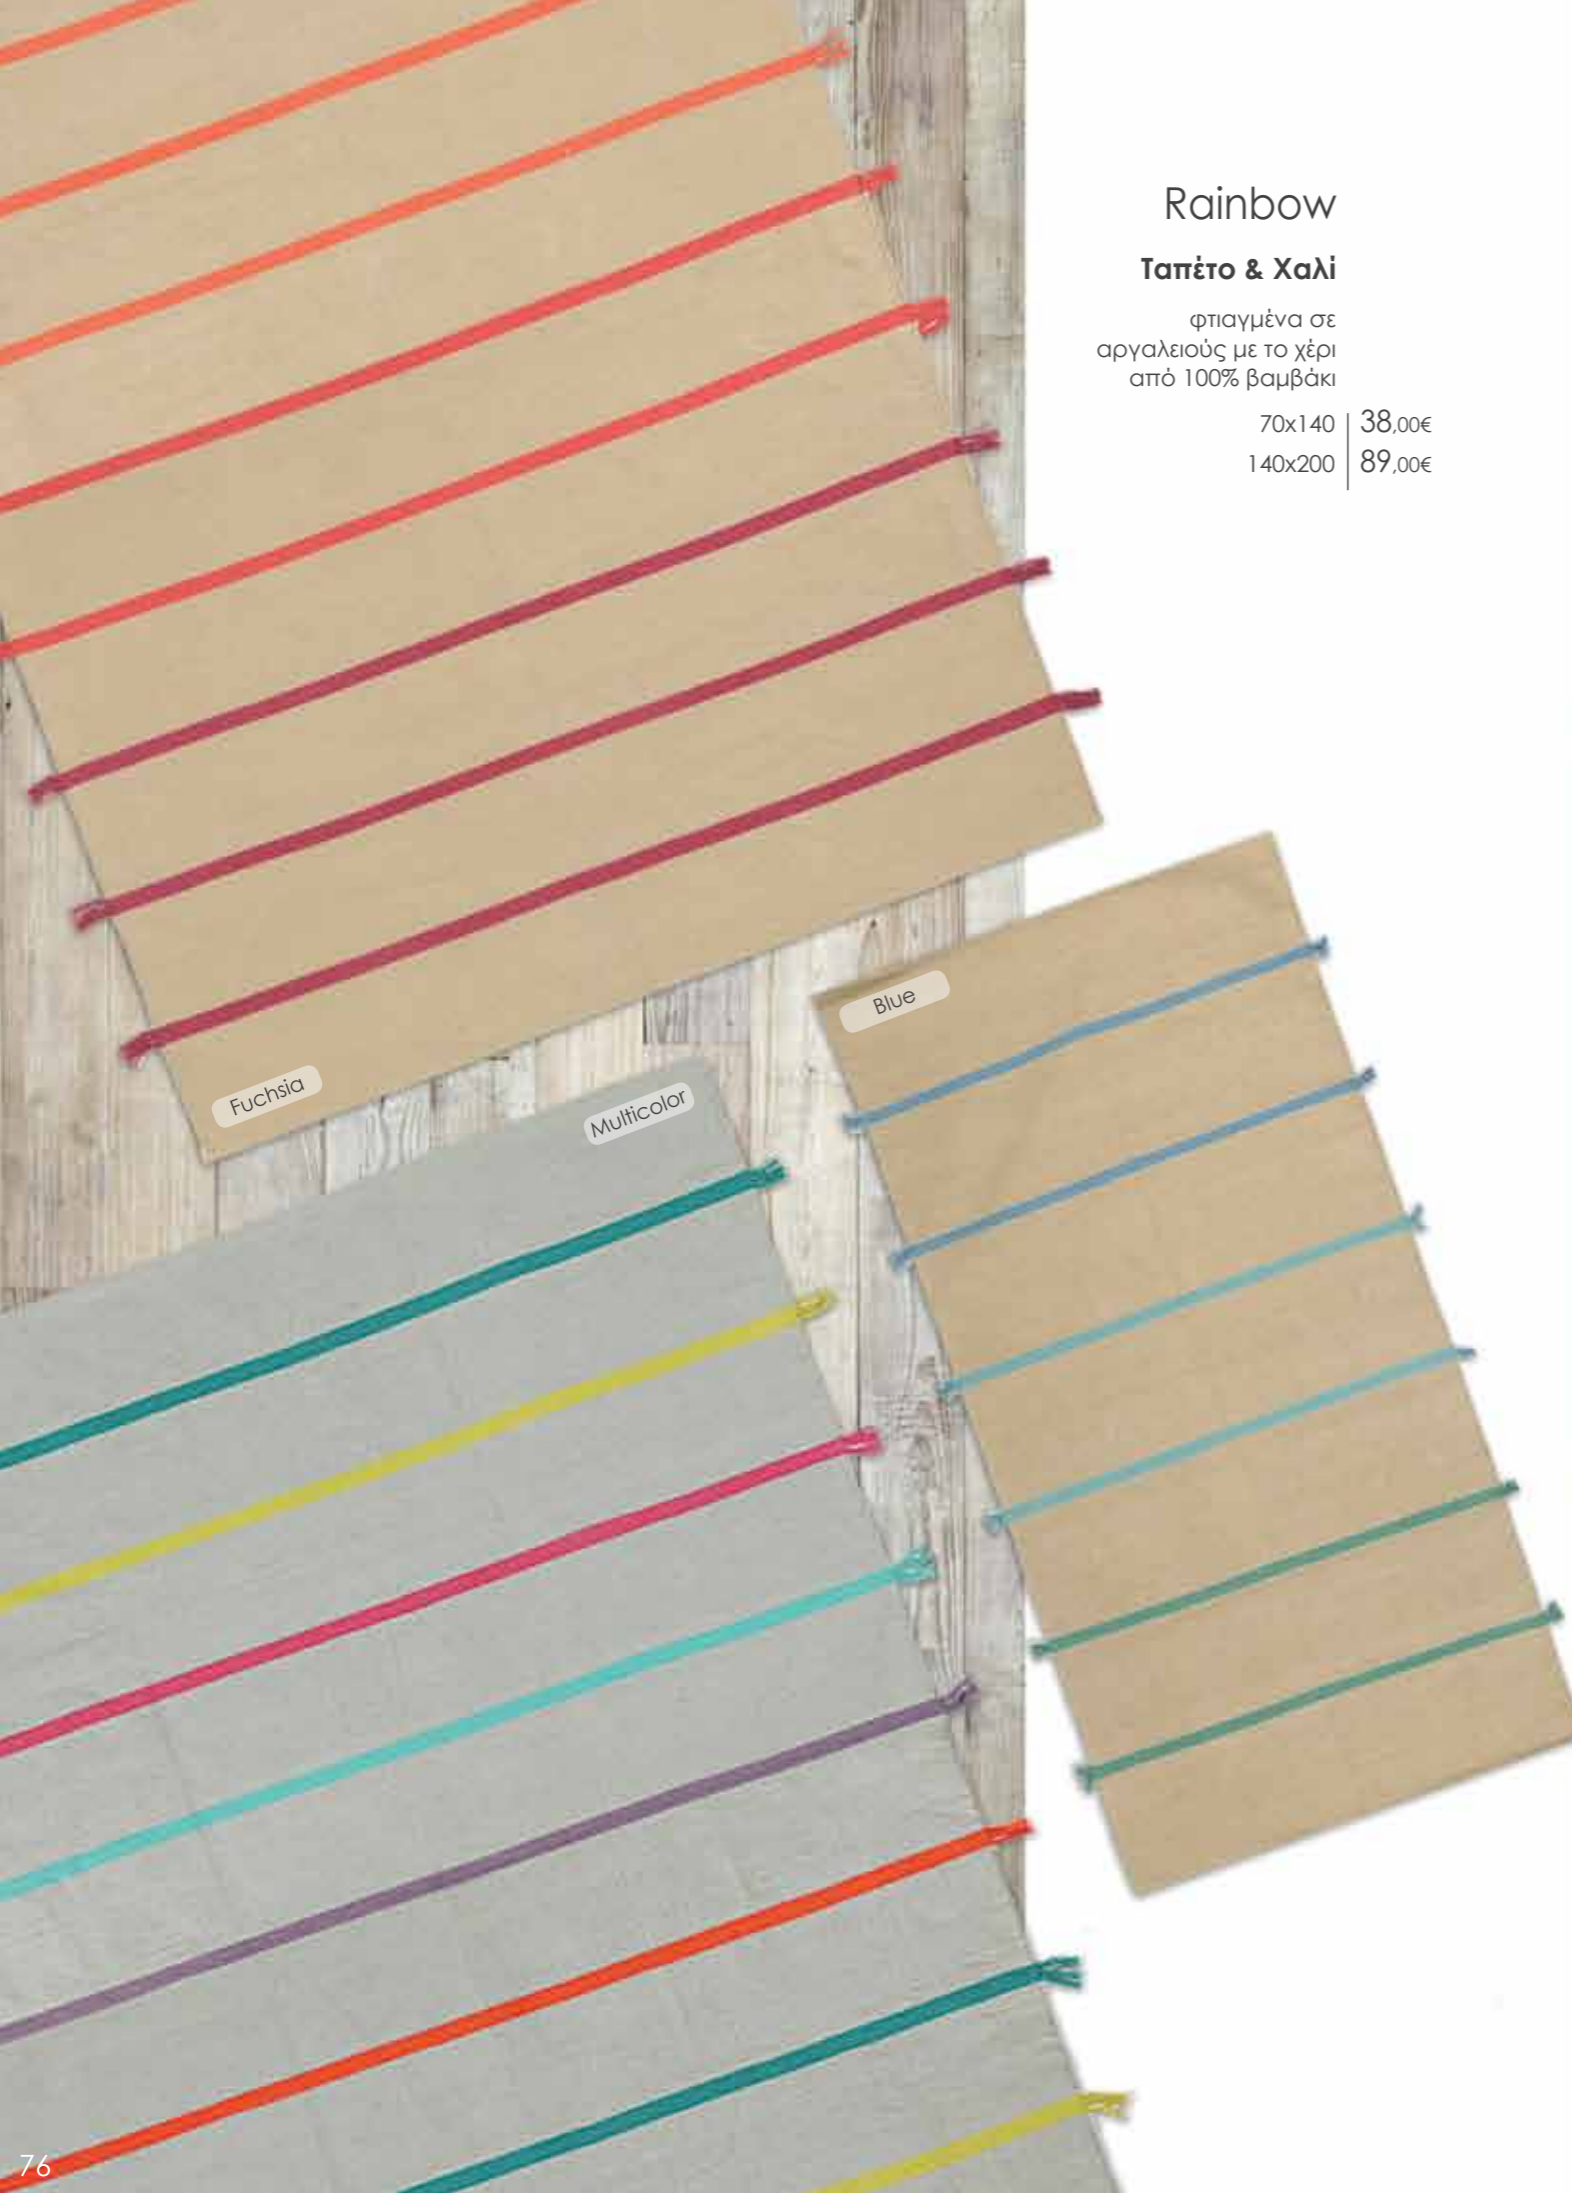

Rainbow

Ταπέτο & Χαλί

φτιαγμένα σε
αργαλειούς με το χέρι
από 100% βαμβάκι

70x140	38,00€
140x200	89,00€