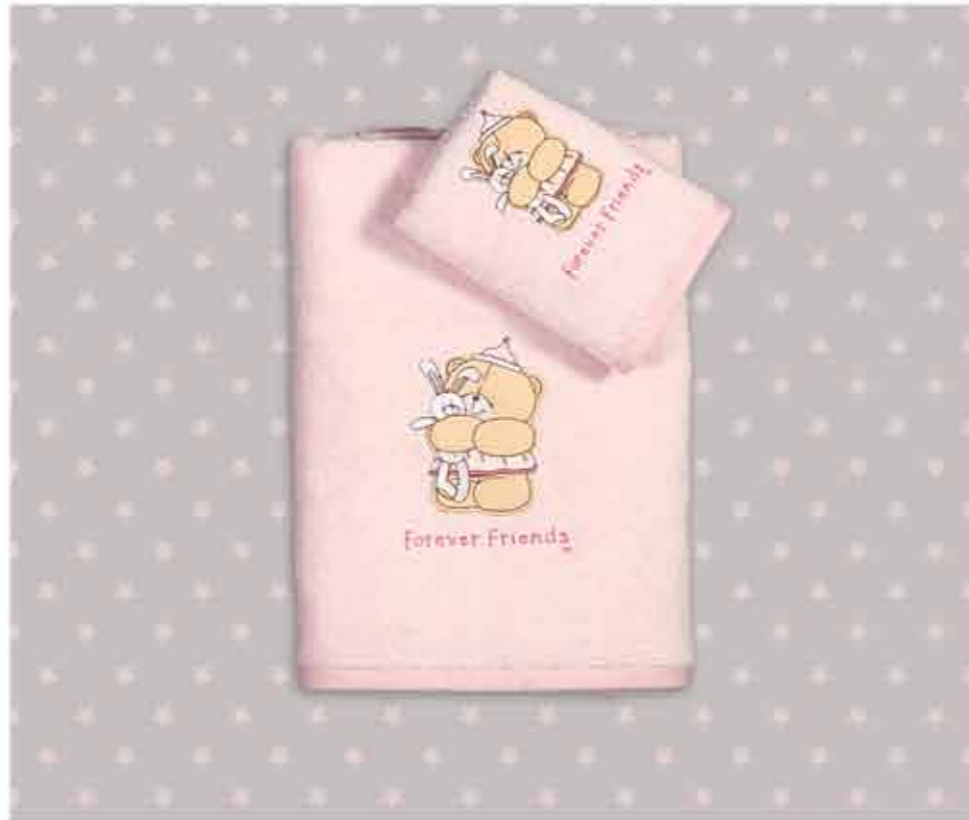

Forever Royal

Forever Friends™

Σαλιέρα: 21X27 **10.00€**

Κάπα: **28.00€**

Σετ πετσέτες: 2 τεμάχια με κέντημα 30X50 & 70X140 **29.00€**

Αλλαξιέρα: με αποσπώμενη, αδιάβροχη, πετσετέ επιφάνεια 55X75 **45.00€**