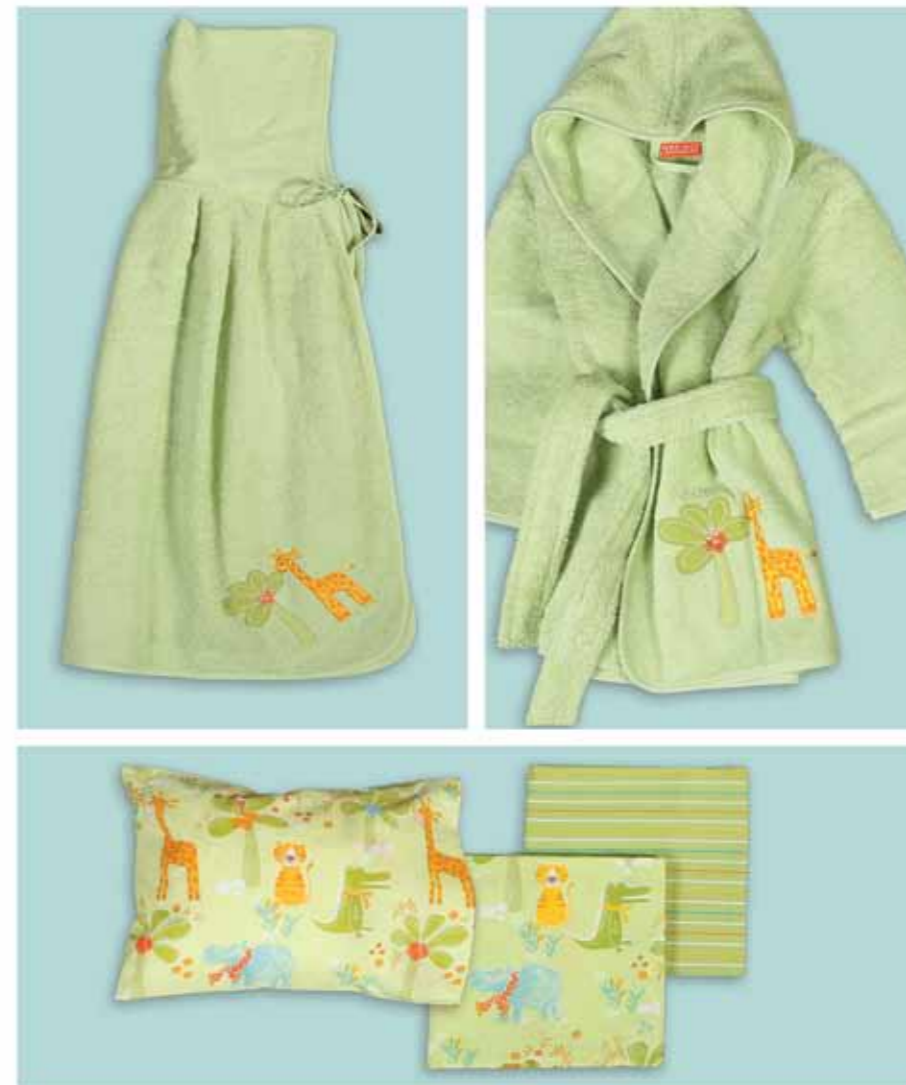

Σετ πετσέτες 2 τεμαχίων: 30X50 & 70X140 **26.00€** - Κάπα: **24.50€** - Μπουρνούζι: Νο 2 **34.00€**

Στη δεξιά σελίδα:

Πάντα κούνιας: 60+67+60X40 **24.50€** - Κουβρ-λί κούνιας: 110X140 **34.50€**

Crazy & Wild