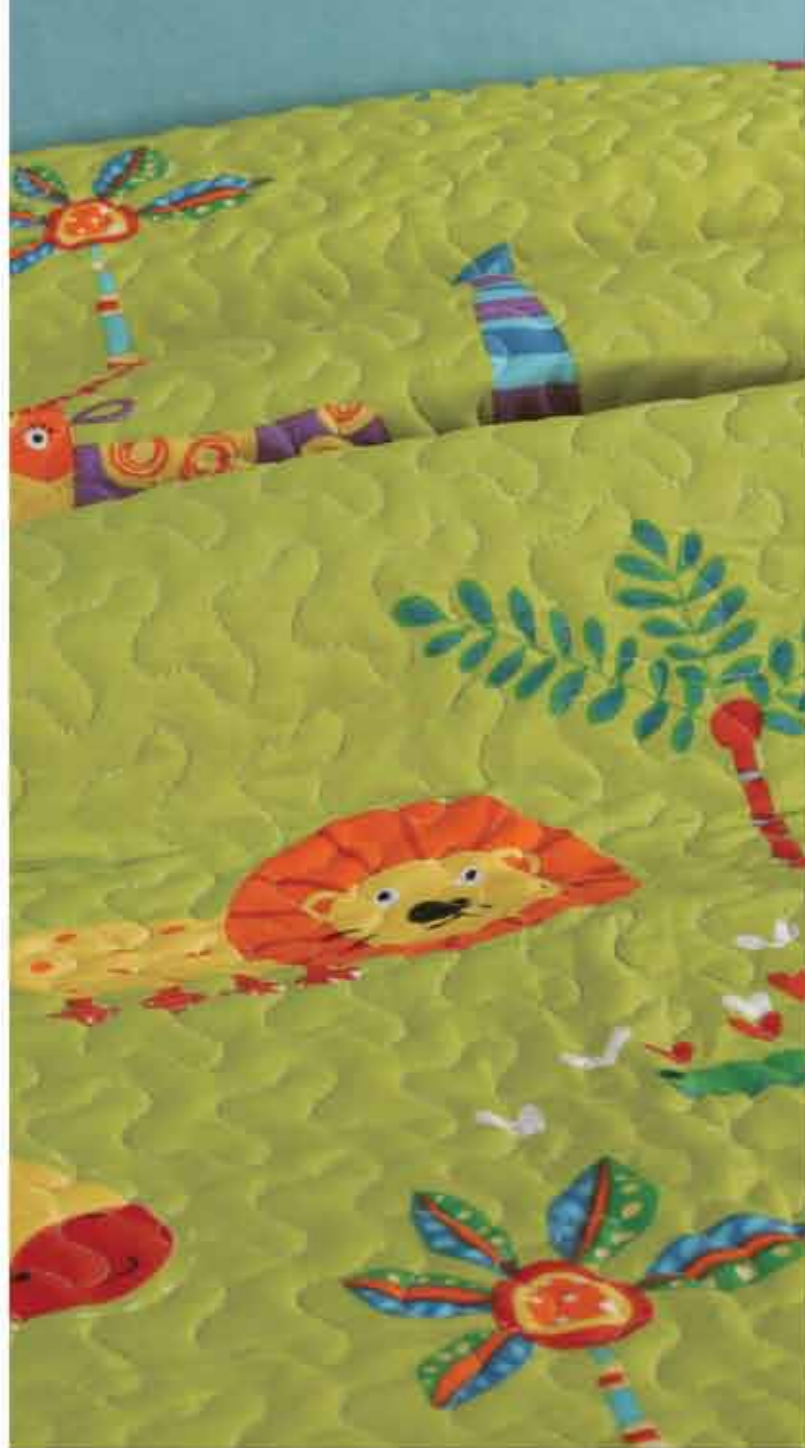

Zoo Land

Κουβρ-λί: 160X220 **24.00€**

Υφασμα: 100% microfiber

Εσωτερικό: 50% βαμβάκι - 50% polyester