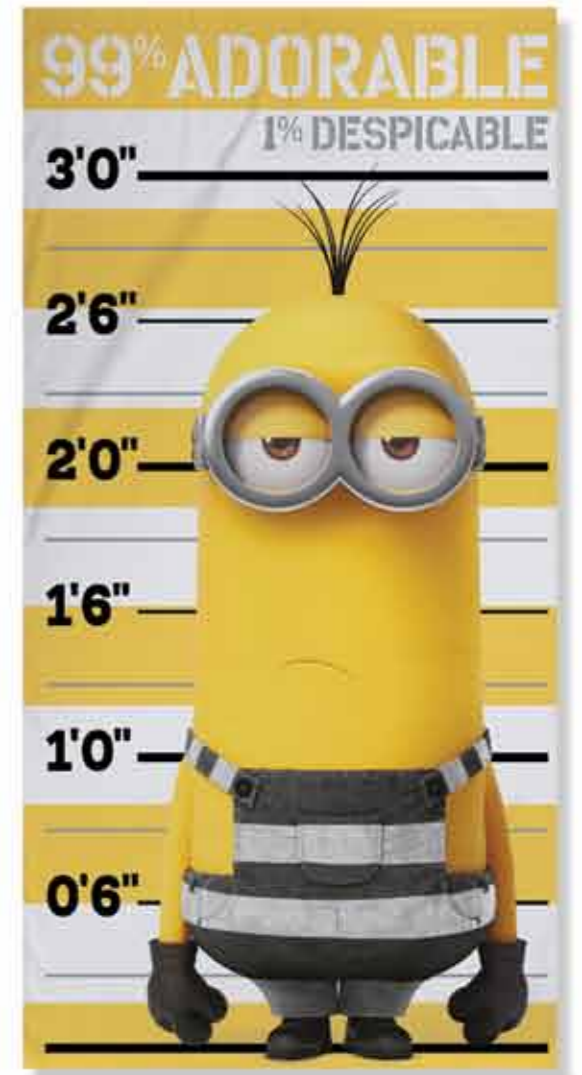

Mc Queen - Comic

100% βαμβάκι

Πόντσο: 50X115 **15.80€**

Jailbird

Μαξιλάρι διακοσμητικό: 2 όψεων, microfiber, 40X40 **13.00€**

DESPICABLE
ME 3

100% βαμβάκι

Πετσέτα θαλάσσης: 70X140 **17.50€**