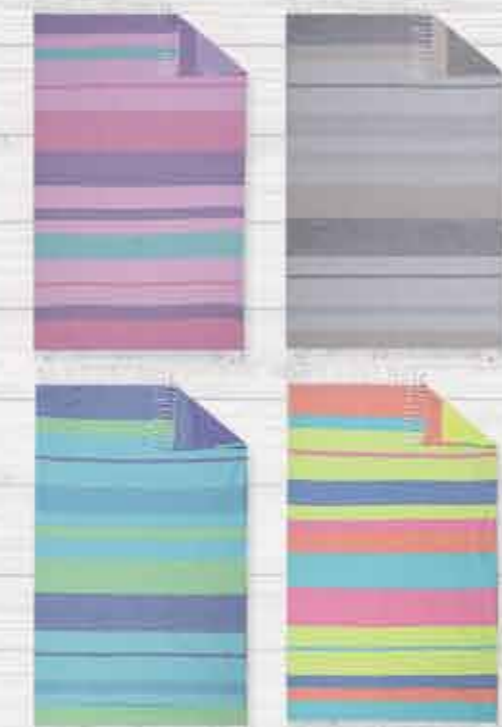

Sunset

grey - aqua - pink - lilac

Πετσέτα θαλάσσης παρέο με κρόσια: | 17,50€
διπλής όψης (πετσέτε ύφασμα) 90x170

PESTEMAL TOWELS - 84% βαμβάκι / 16% polyester

Stanning

purple - multicolor - grey - blue

Πετσέτα θαλάσσης παρέο με κρόσια: | 19,50€
διπλής όψης (πετσέτε ύφασμα) 90x170