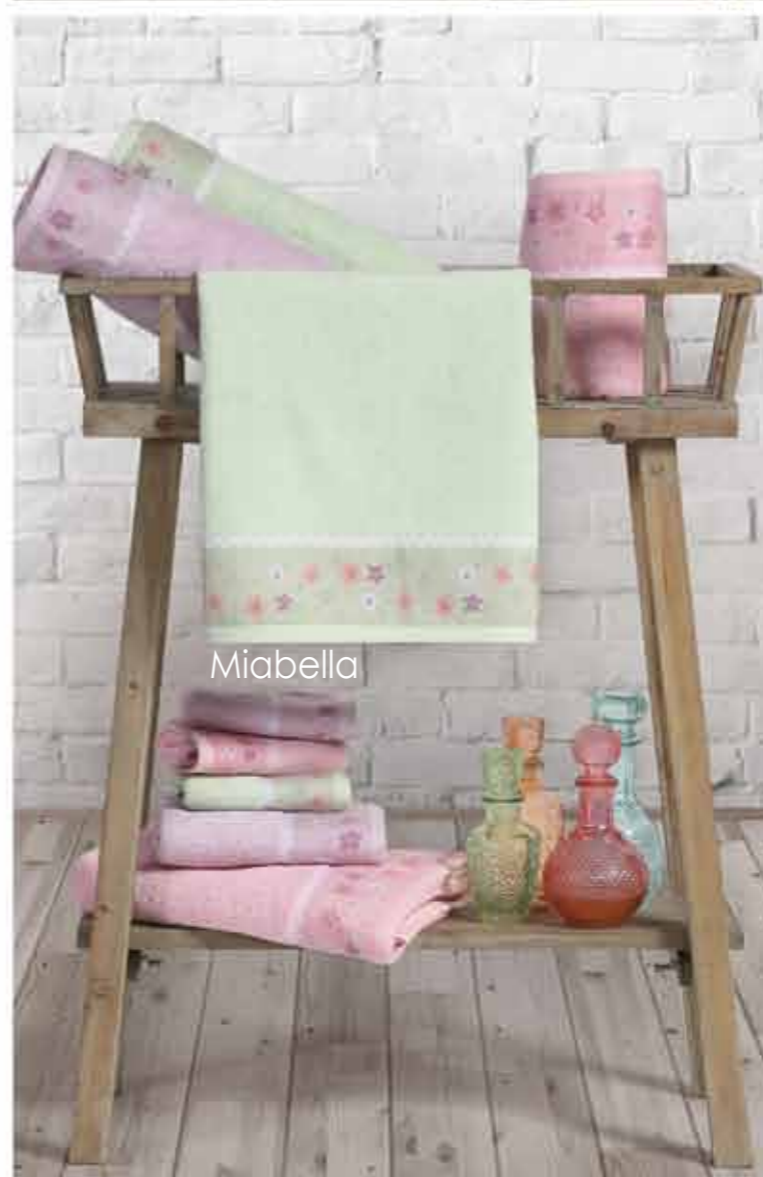

pink - beige - lilac

Πετσέτα χεριών, 30x50	3,00€
Πετσέτα προσώπου, 50x90	7,50€
Πετσέτα μπάνιου, 70x140	16,00€
Σετ 3 τμχ	29,50€

ΠΕΤΣΕΤΕΣ - 100% βαμβάκι, 520 gr/m²

Ταπέτο, 60x90 | 18,00€

ΤΑΠΕΤΟ ΜΠΑΝΙΟΥ - 100% βαμβάκι, 1400 gr/m²

Laurenn

Πετσέτα χεριών, 30x50	3,00€
Πετσέτα προσώπου, 50x90	7,50€
Πετσέτα μπάνιου, 70x140	16,00€
Σετ 3 τμχ	29,50€

ΠΕΤΣΕΤΕΣ - 100% βαμβάκι, 520 gr/m²

Miabella

Wings

pink - aqua

180x180 | 17,90€

ΚΟΥΡΤΙΝΑ ΜΠΑΝΙΟΥ - 100% polyester με πλαστικούς, ενσωματωμένους κρίκους και μαγνήτες στις κάτω άκρες.