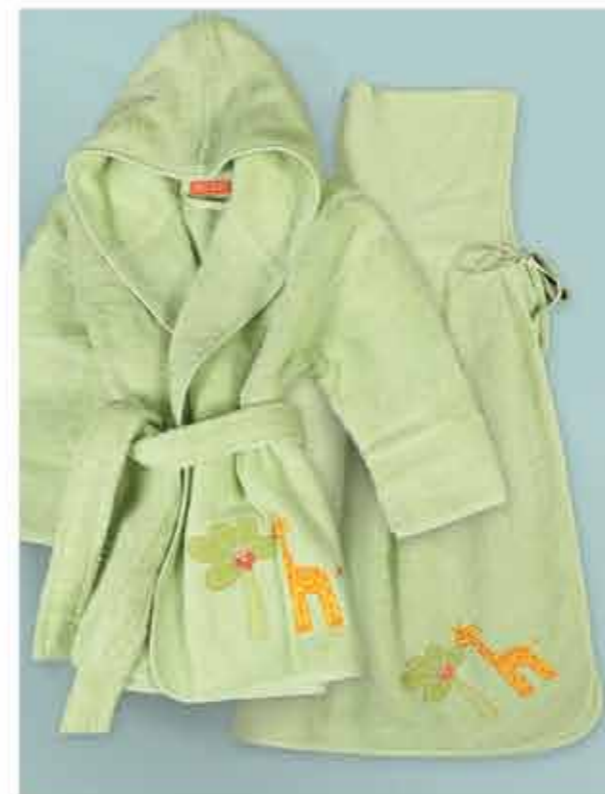

BABY COLLECTION -100% βαμβάκι

Forever Friends

Forever Royal

Snoopy και *Forever Friends*

γιατί κάποιοι "φίλοι"
υπάρχουν πάντα
στα όνειρα μας.

Play Now

Crazy & Wild

Πάντα κούνιας: 60+67+60X40	24,50€
Κουβρ-λί κούνιας: 110X140	34,50€
Σετ σεντόνια κούνιας: 2 σεντόνια 120X170 & 1 μαξιλαροθήκη 30X40	22,50€
Σετ παπλ/θήκη: 110X150 & 1 μαξ/θήκη 30X40	22,50€
Σετ σεντόνια λίκνου: 2 σεντόνια 70X120	8,00€
Νεσεσέρ: 23x17	29,50€
Σετ πετσέτες 2 τεμαχίων: 30X50 & 70X140	26,00€

Κάπα: 75X75	19,50€
Κάπα:	24,50€
Μπουρνούζι: Νο2	34,00€
Σαλιέρα: 21x27	9,00€
Αλλαξιέρα: με αποσπώμενη, αδιάβροχη, πετσετέ επιφάνεια, 55x75	41,00€

BABY COLLECTION -100% βαμβάκι

Tiny Friends

Party birds

*Pink
flower
power*