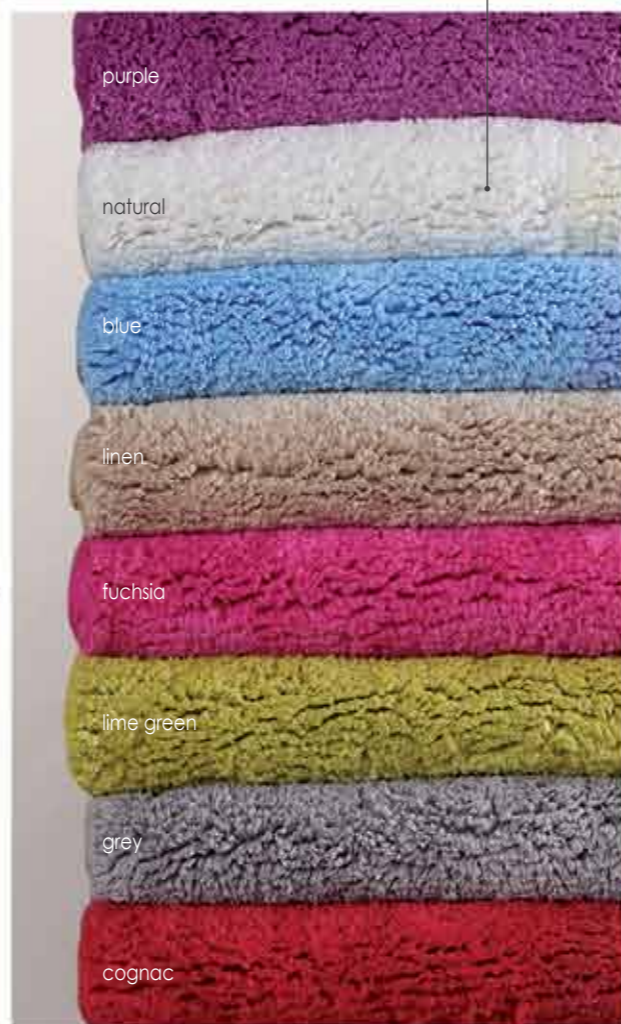

100% polyester,
με πλαστικούς,
ενσωματωμένους
κρίκους και μαγνήτες
στις κάτω άκρες.

Bath time
lime - aqua

Κουρτίνα μπάνιου | 16,90€

180x180

Venus
 Πετσέτα χεριών, 30x50 2,70€
 Πετσέτα προσώπου, 50x90 6,90€
 Πετσέτα μπάνιου, 70x140 15,50€

ΜΟΝΟΧΡΩΜΕΣ ΠΕΤΣΕΤΕΣ
 100% βαμβάκι, 550 gr/m²

Venus Novo
 Ταπέτο μπάνιου, 50x80 10,50€
 100% βαμβάκι, 1800 gr/m²

PICK YOUR COLOR

Reidar
 blue - pink - beige

Πετσέτα χεριών, 30x50 3,00€
 Πετσέτα προσώπου, 50x90 7,50€
 Πετσέτα μπάνιου, 70x140 16,00€
 Σετ 3 τμχ 29,50€