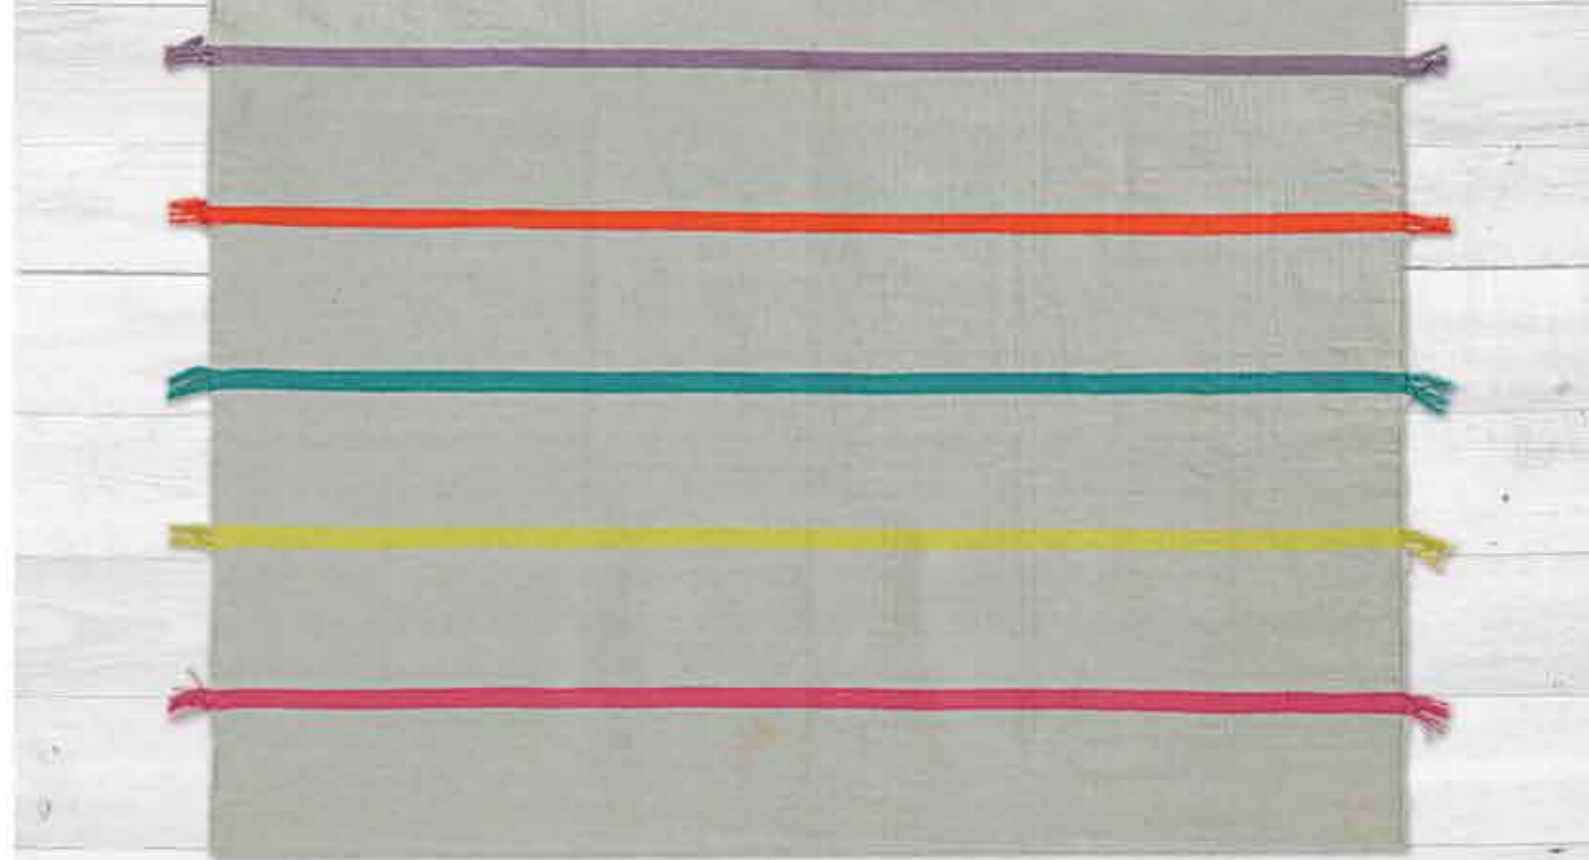

Nicol

Dual
beige - grey

Ταπέτο, 70x140 | 38,00€

ΔΙΑΚΟΣΜΗΤΙΚΑ ΤΑΠΕΤΑ - 100% βαμβάκι

Ramon
cognac

Ταπέτο, 70x140 | 29,00€

Rainbow
multicolor

Ταπέτο, 70x140 | 38,00€
Χαλί, 140x200 | 89,00€