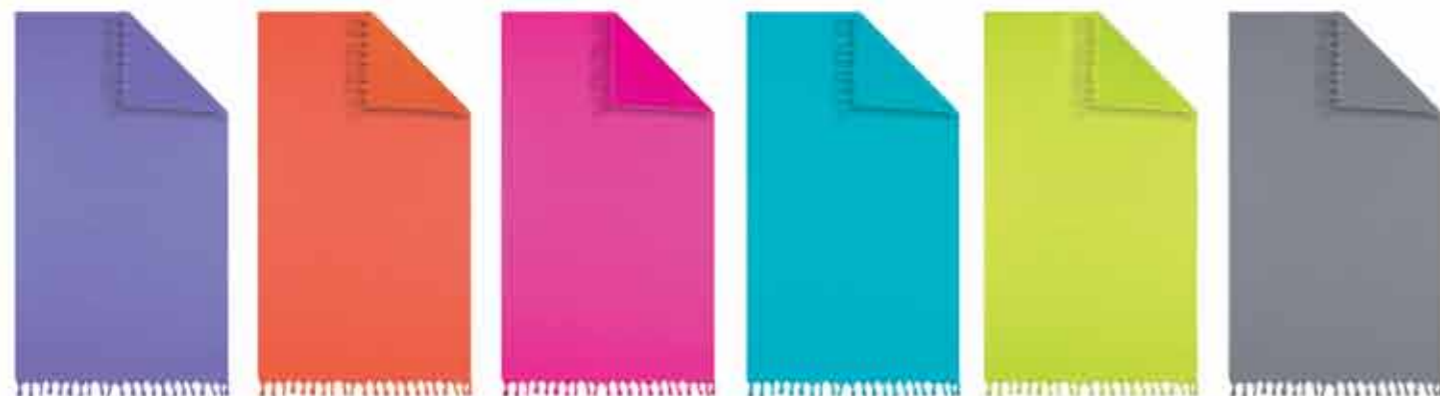

Ancient

Πετσέτα θαλάσσης: D180 | 49,00€

BEACH TOWELS

ζακάρ, στρογγυλή
μπροστά: 100% βαμβάκι
πίσω: 100% polyester