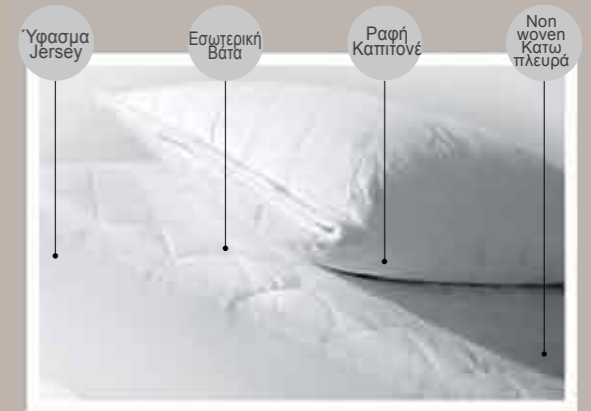

Υφασμα Jersey, Εσωτερική Βάτα, Ραφή Καπίτονέ, Non woven Κατώ πλευρά

Καπίτονέ

Μονό, 100x200+30 | 21,00€
Ημιδίπλο, 120x200+30 | 26,50€
Δίπλο, 140x200+30 | 28,00€
Υπ/πλο, 160x200+30 | 29,00€
Μαξ/κες σετ 2 τμχ, 50x70 | 11,00€