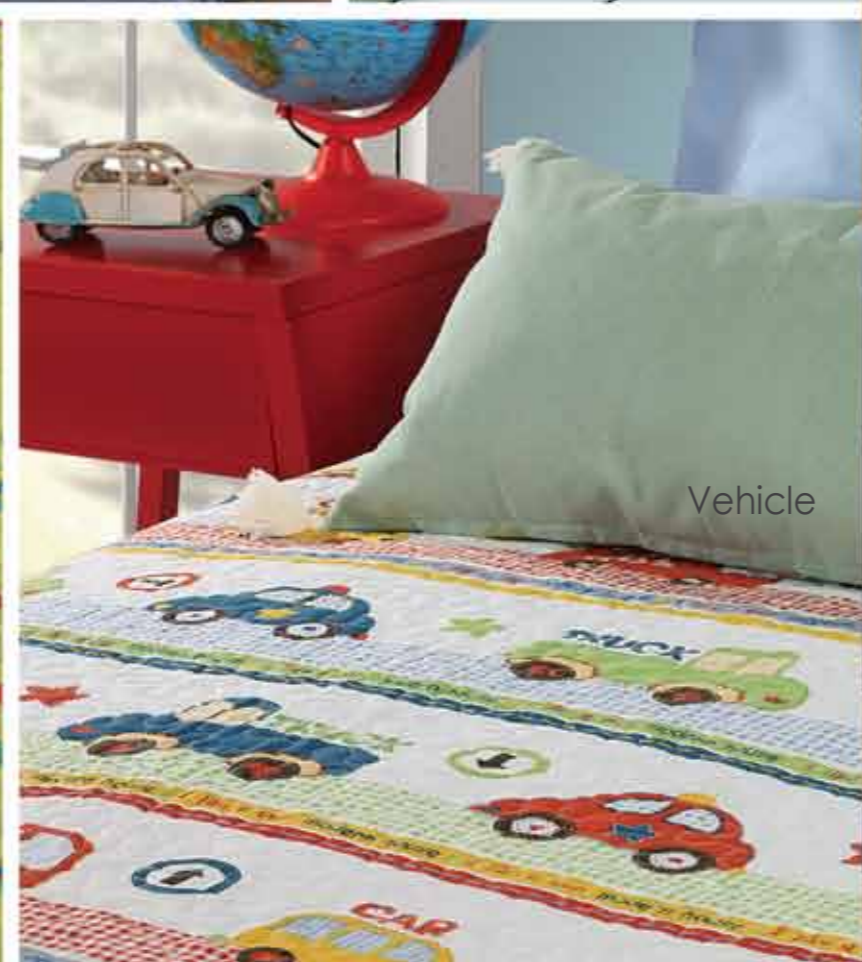

Κουβρ-λι: 160x220 | 24,00€

PRINTED COUVRE-LIT

Υφασμα: 100% microfiber

Εσωτερικό: 50% βαμβάκι - 50% polyester

You are my star...

Vehicle