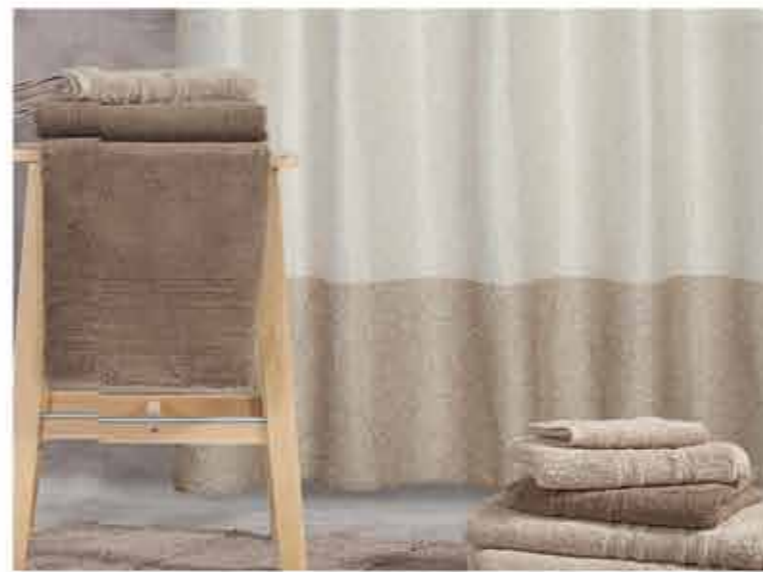

Lahour

beige - grey

180x180 17,90€