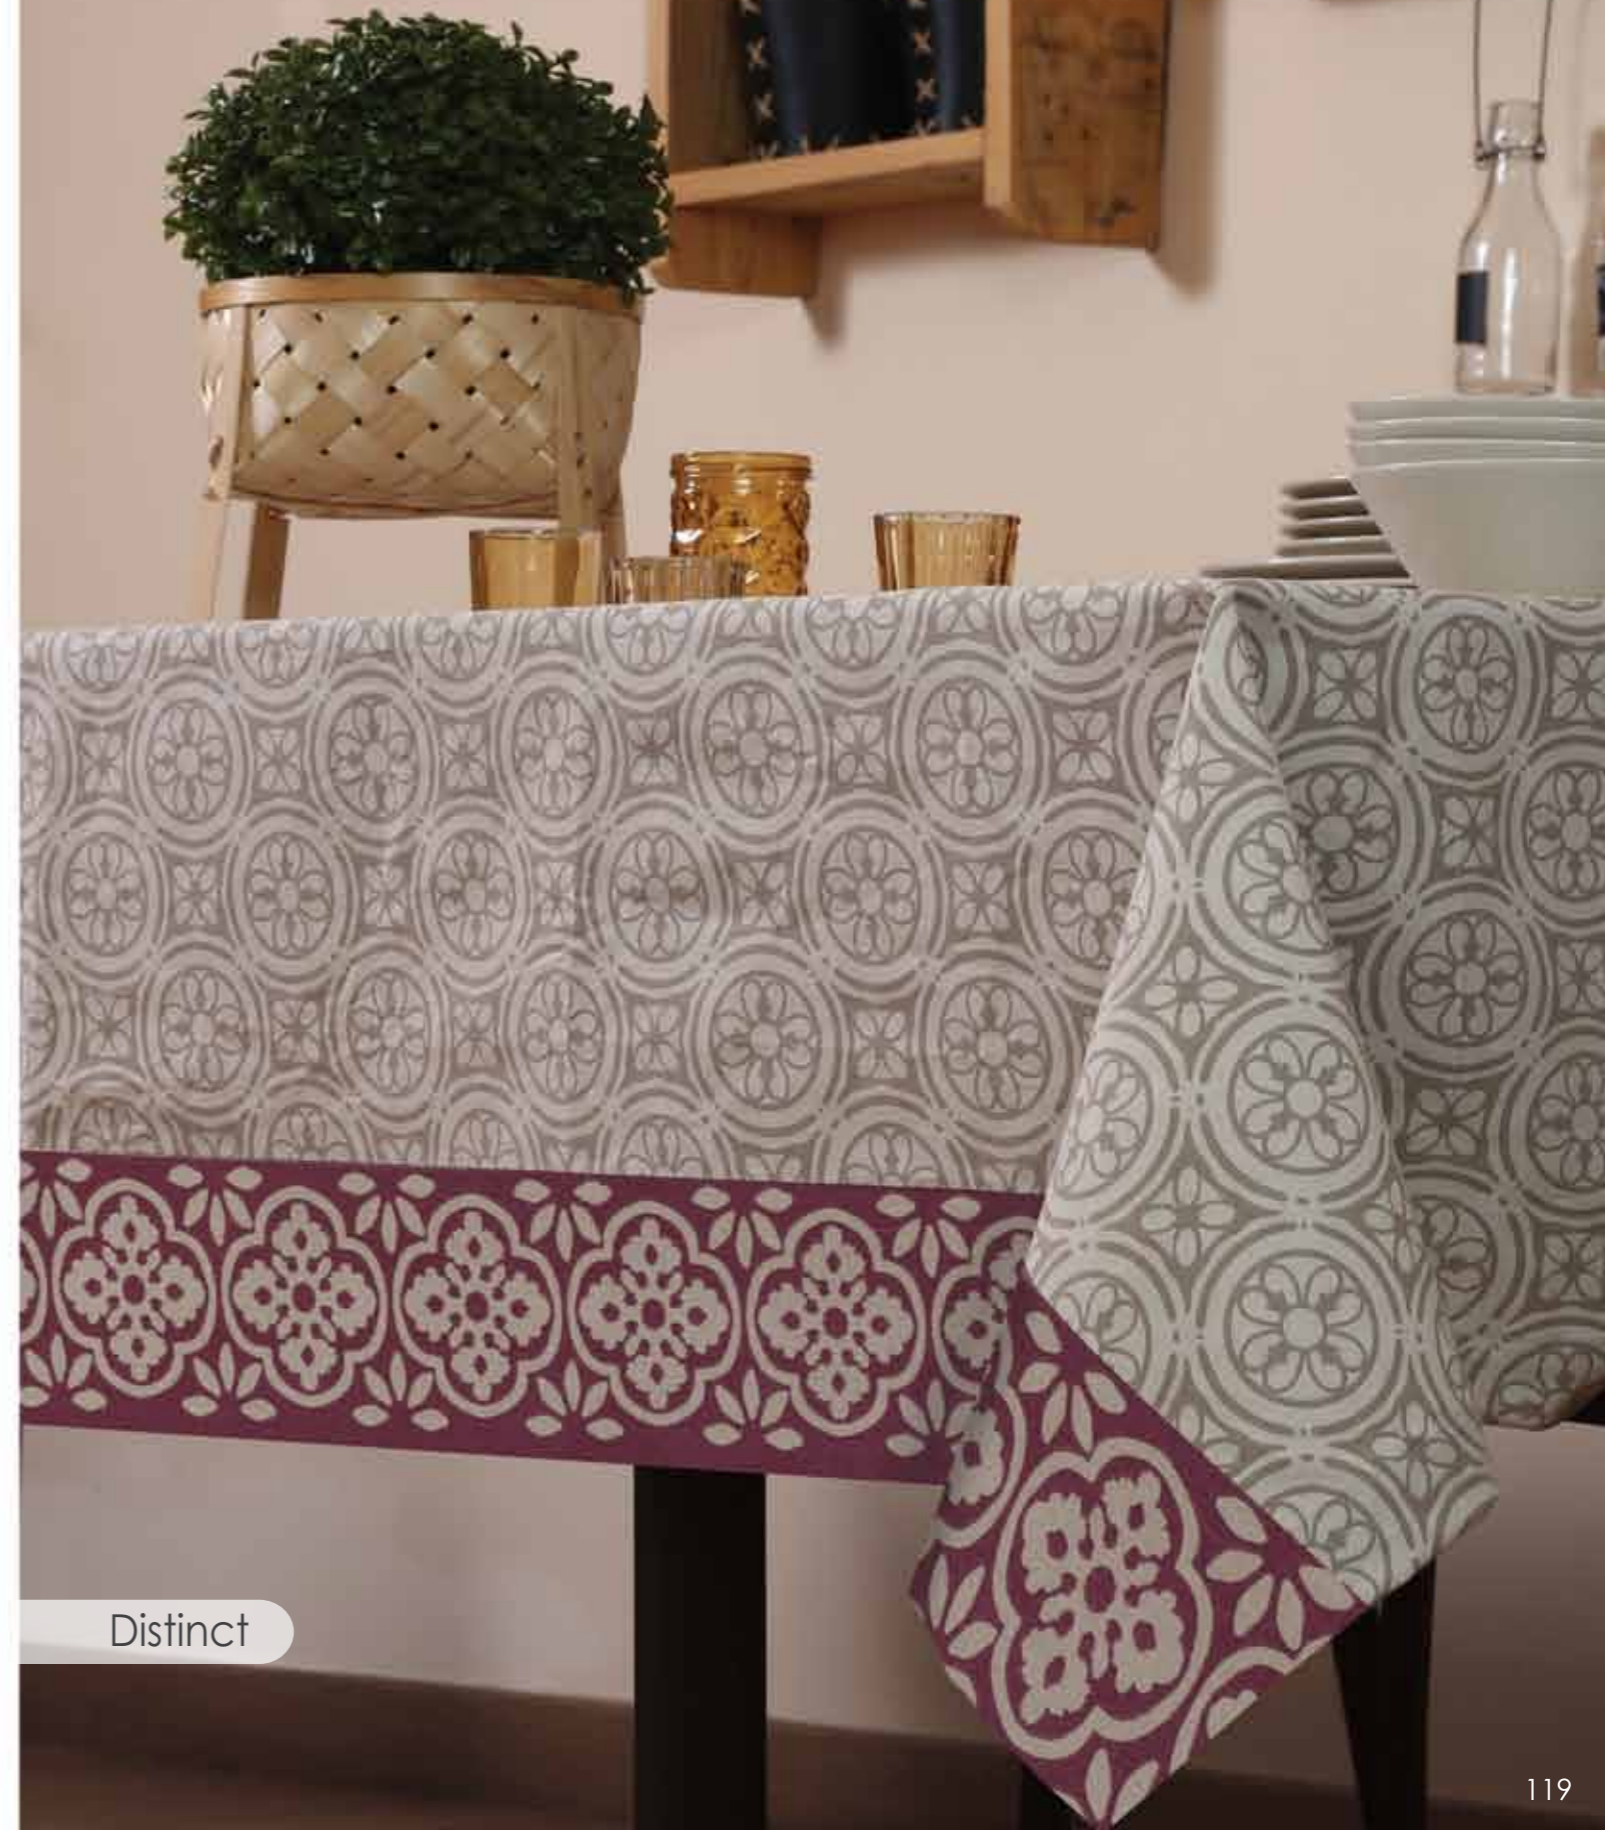

memories

EAT..DRINK..

Bronte

Τραπεζομάντηλα αλέκιστα

από ύφασμα 100% βαμβάκι,
με ειδική επεξεργασία αδιαβροχοποίησης, 170 gr/m²

Τραπεζομάντηλο, 140x180 | 22,50€
Τραπεζομάντηλο, 140x240 | 29,00€

Enjoy!

Distinct