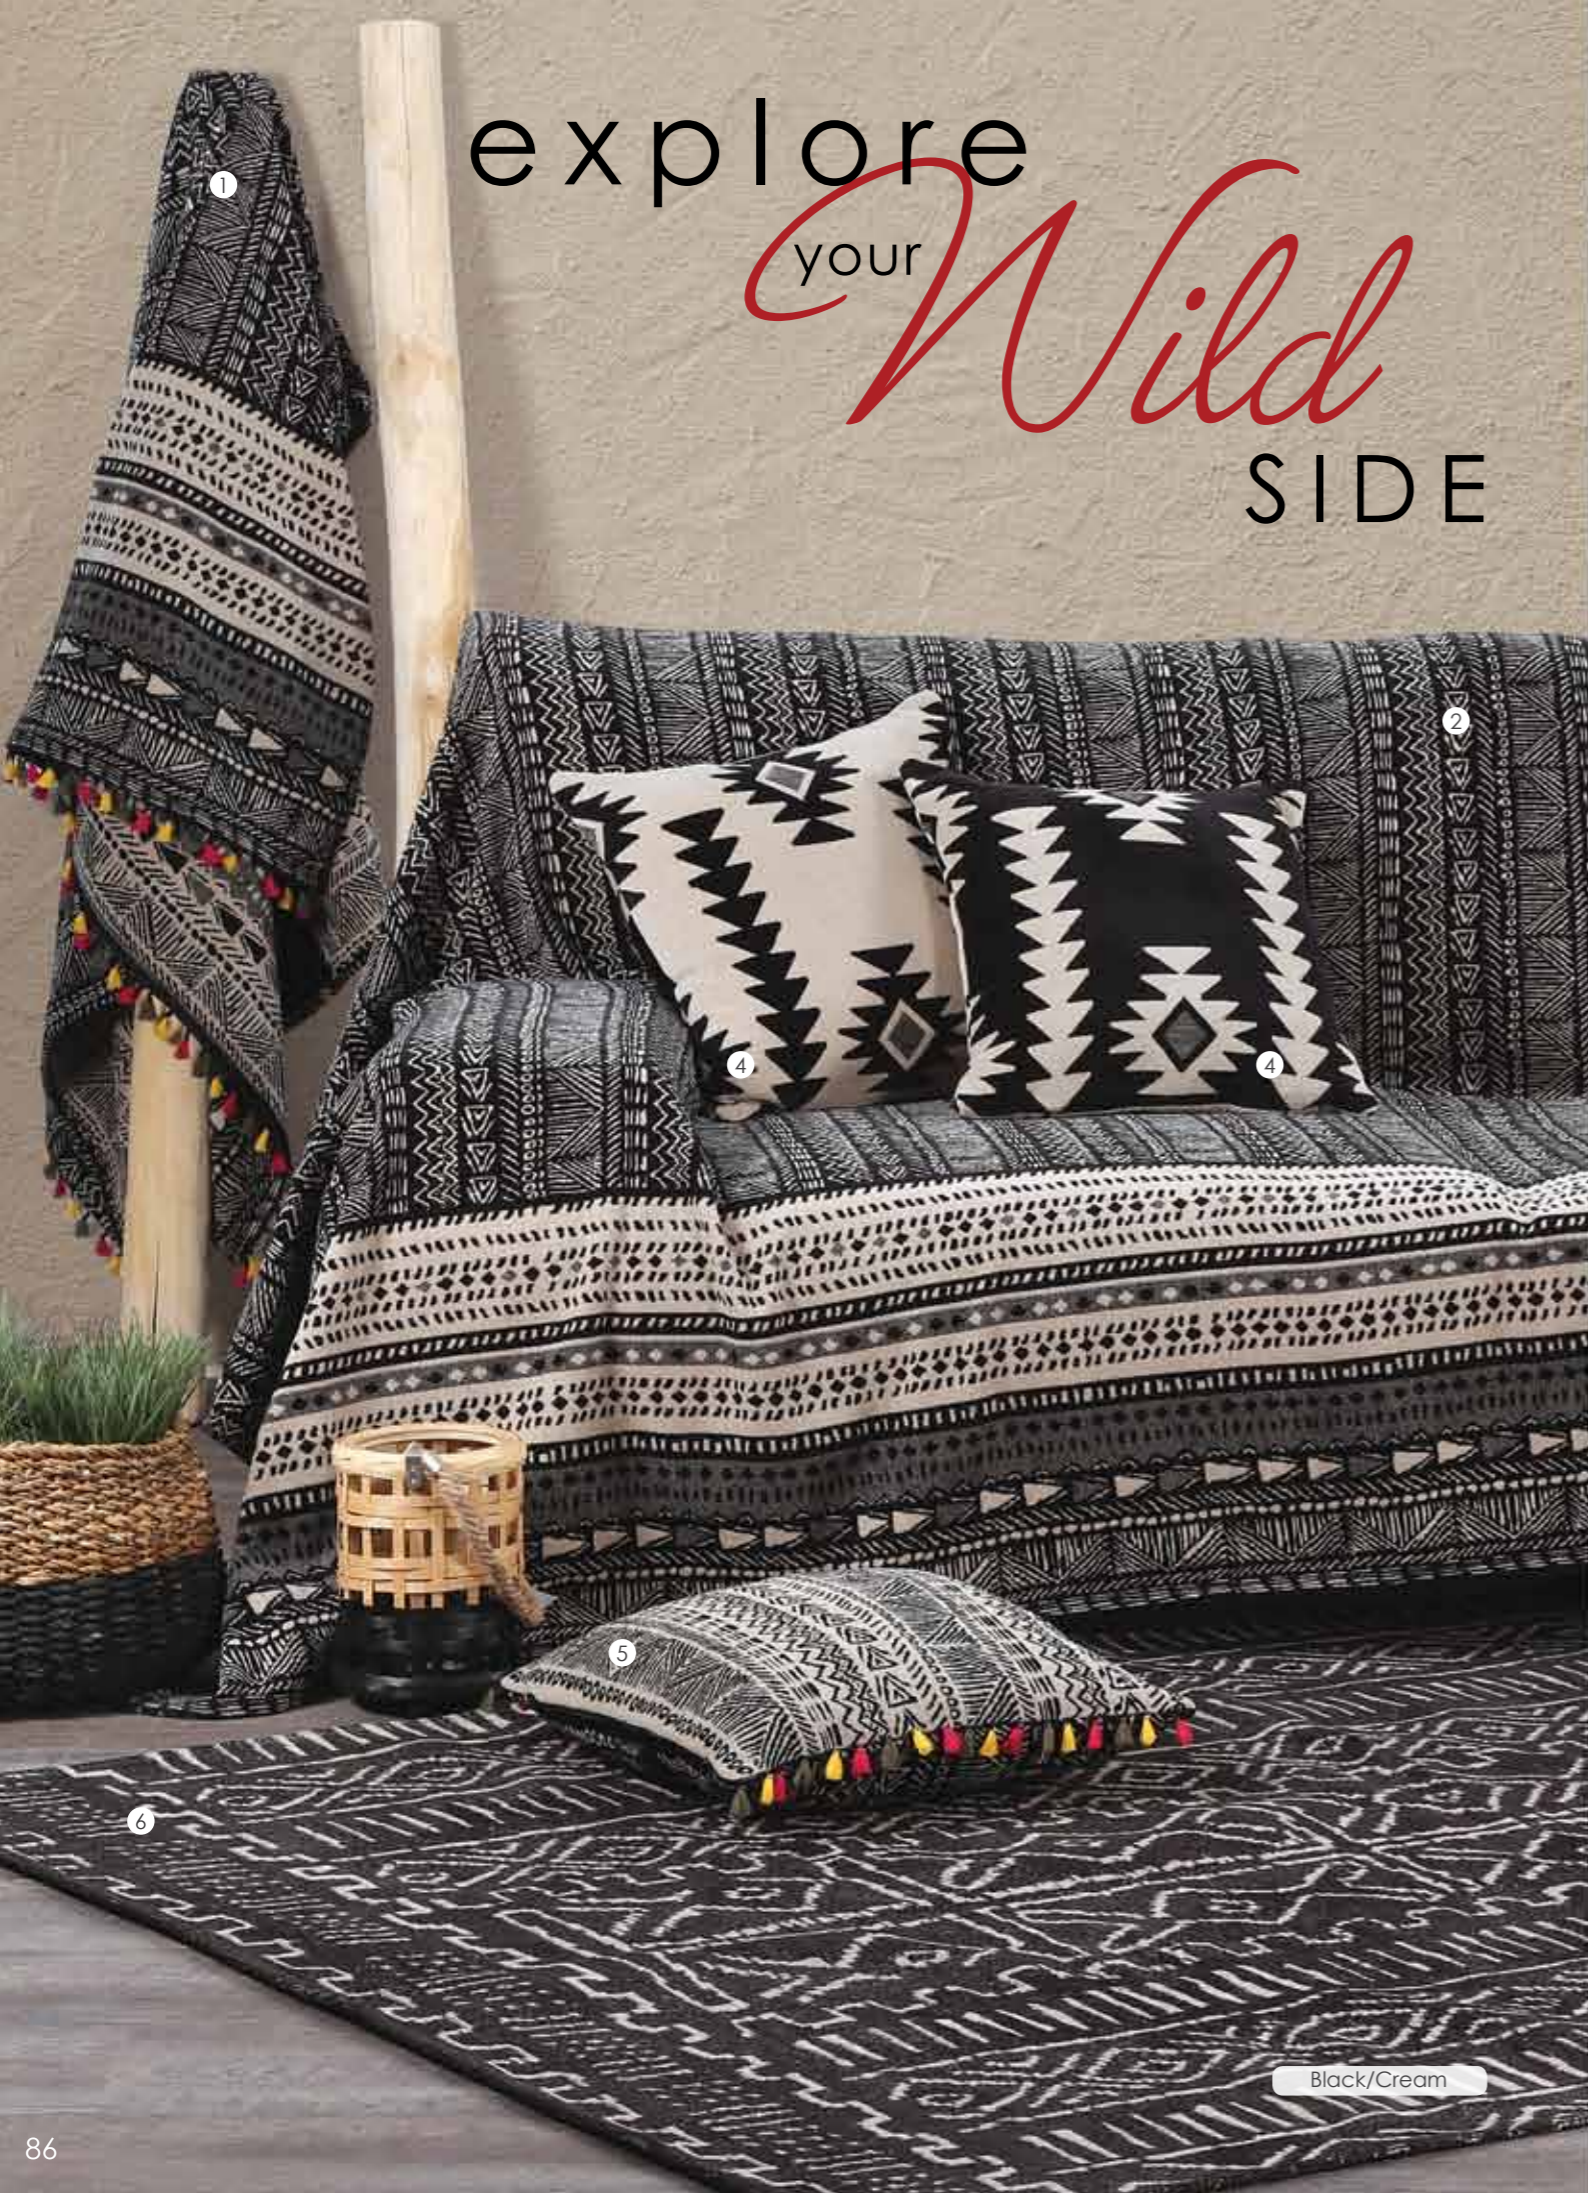

explore
your *Wild*
SIDE

Africa

Collection

μια ολοκληρωμένη σειρά για το σαλόνι, με ριχτάρια, μαξιλάρια, runner και χαλιά

100% πολυέστερ

- 45,00€ Ριχτάρι Πολυθρόνας διακοσμητικό, 130x170 1
- 75,00€ Διθέσιο, 180x250 2
- 89,00€ Τριθέσιο, 180x300 2
- 19,50€ Runner, 50x180 3
- 19,50€ Μαξιλάρια 2 όψεων, 45x45 4
- 19,50€ Μαξιλάρια 2 όψεων με φουντάκια, 45x45 5
- 149,00€ Χαλιά, 160x230 6