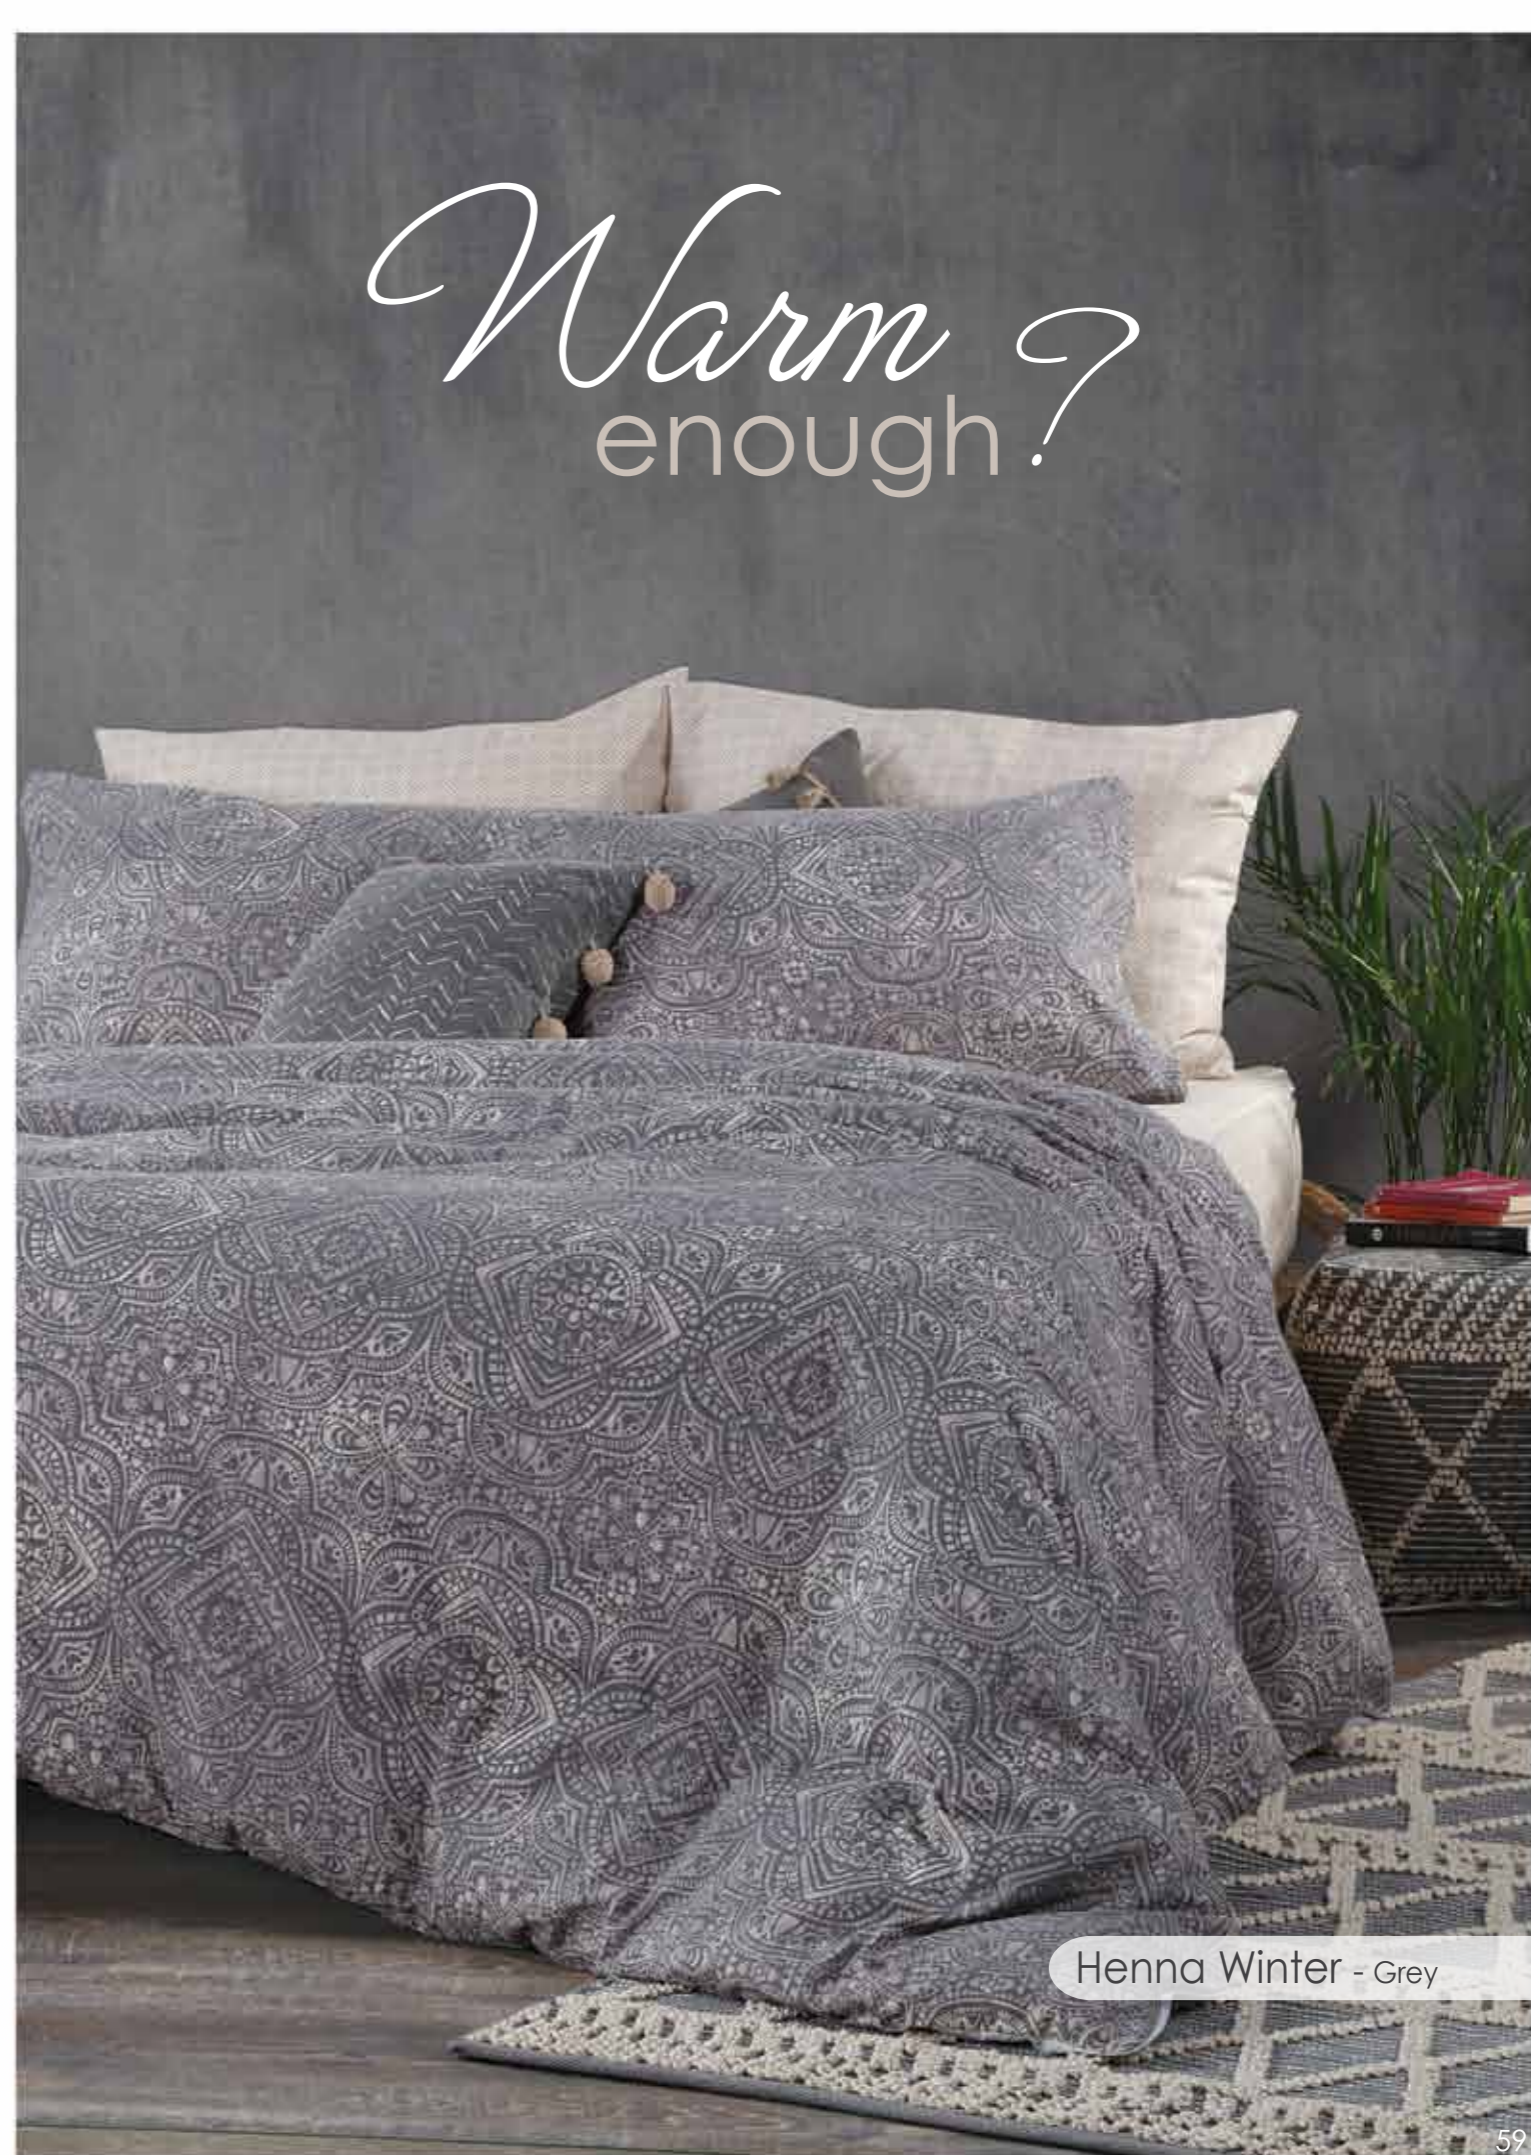

Henna Winter - Bordo

Alsen - Beige

Petula - Aqua

Φανελένια

με ύφασμα 100% βαμβακερό
με επεξεργασία φανέλας
και απο τις δυο μερίες

- 38,00€ | Σετ σεντόνια μονά: 2 σεντόνια 160x260
+ 1 μαξιλαροθήκη 52x72
- 54,00€ | Σετ σεντόνια υπ/πλα: 2 σεντόνια 240x260
+ 2 μαξιλαροθήκες 52x72
- 38,00€ | Σετ παπλωματοθήκη μονή 160x230
+ 1 μαξιλαροθήκη 52x72
- 54,00€ | Σετ παπλωματοθήκη υπ/πλη 240x230
+ 2 μαξιλαροθήκες 52x72