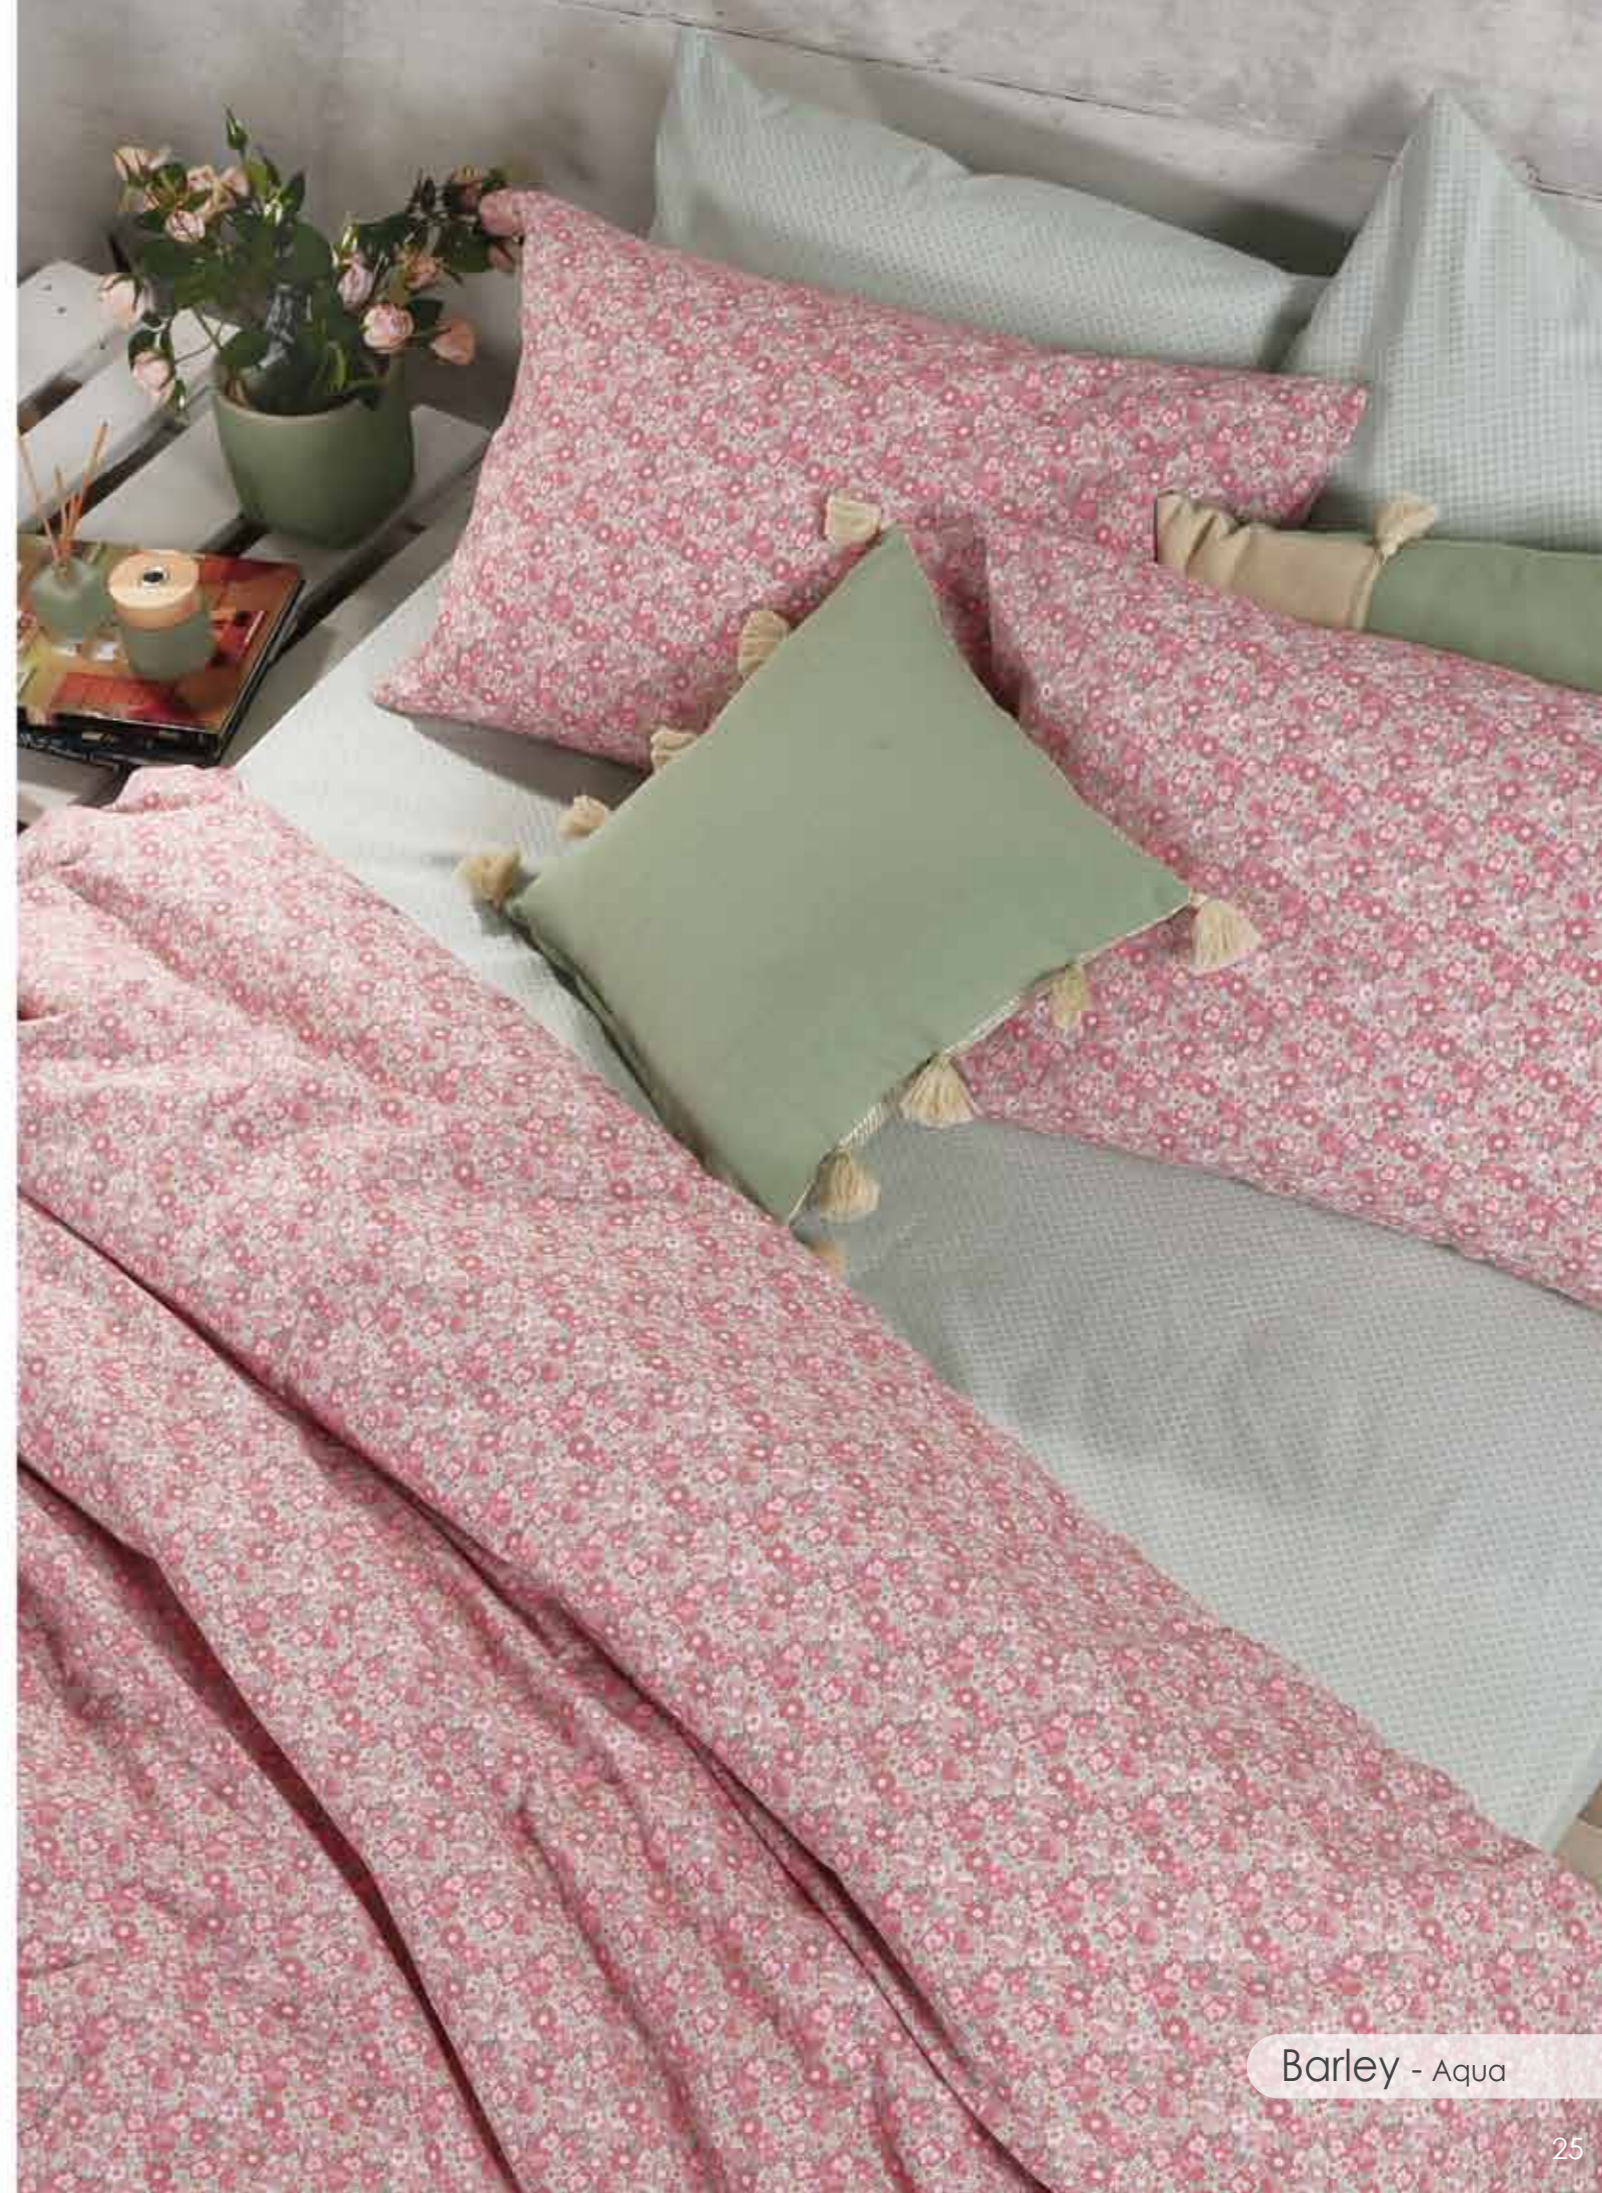

Canta - Aqua

Barley - Aqua