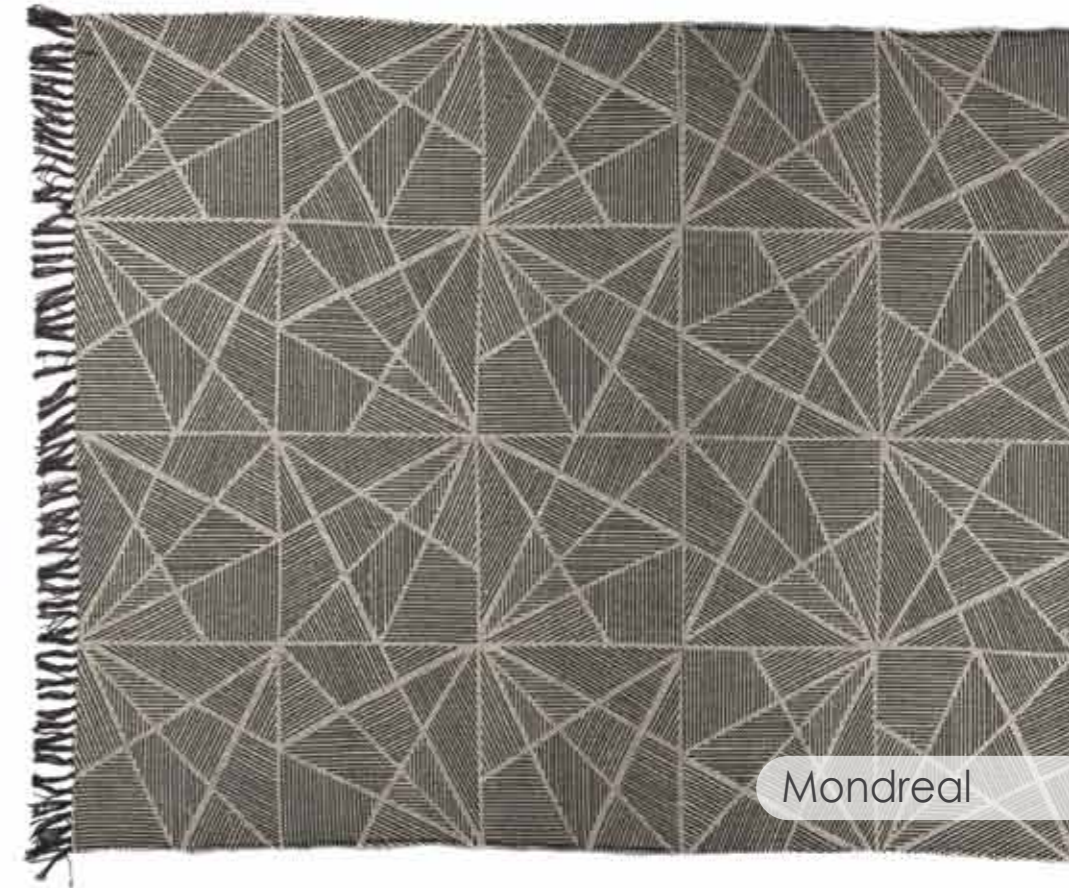

70x140	22,00€
140x200	69,00€

Mondreal

Henna

Pebbles

Δέρμα - βαμβάκι
70x140 | 39,00€

Caramel

Βαμβάκι - γιούτα - ρεγιόν
70x140 | 39,00€

Zigger