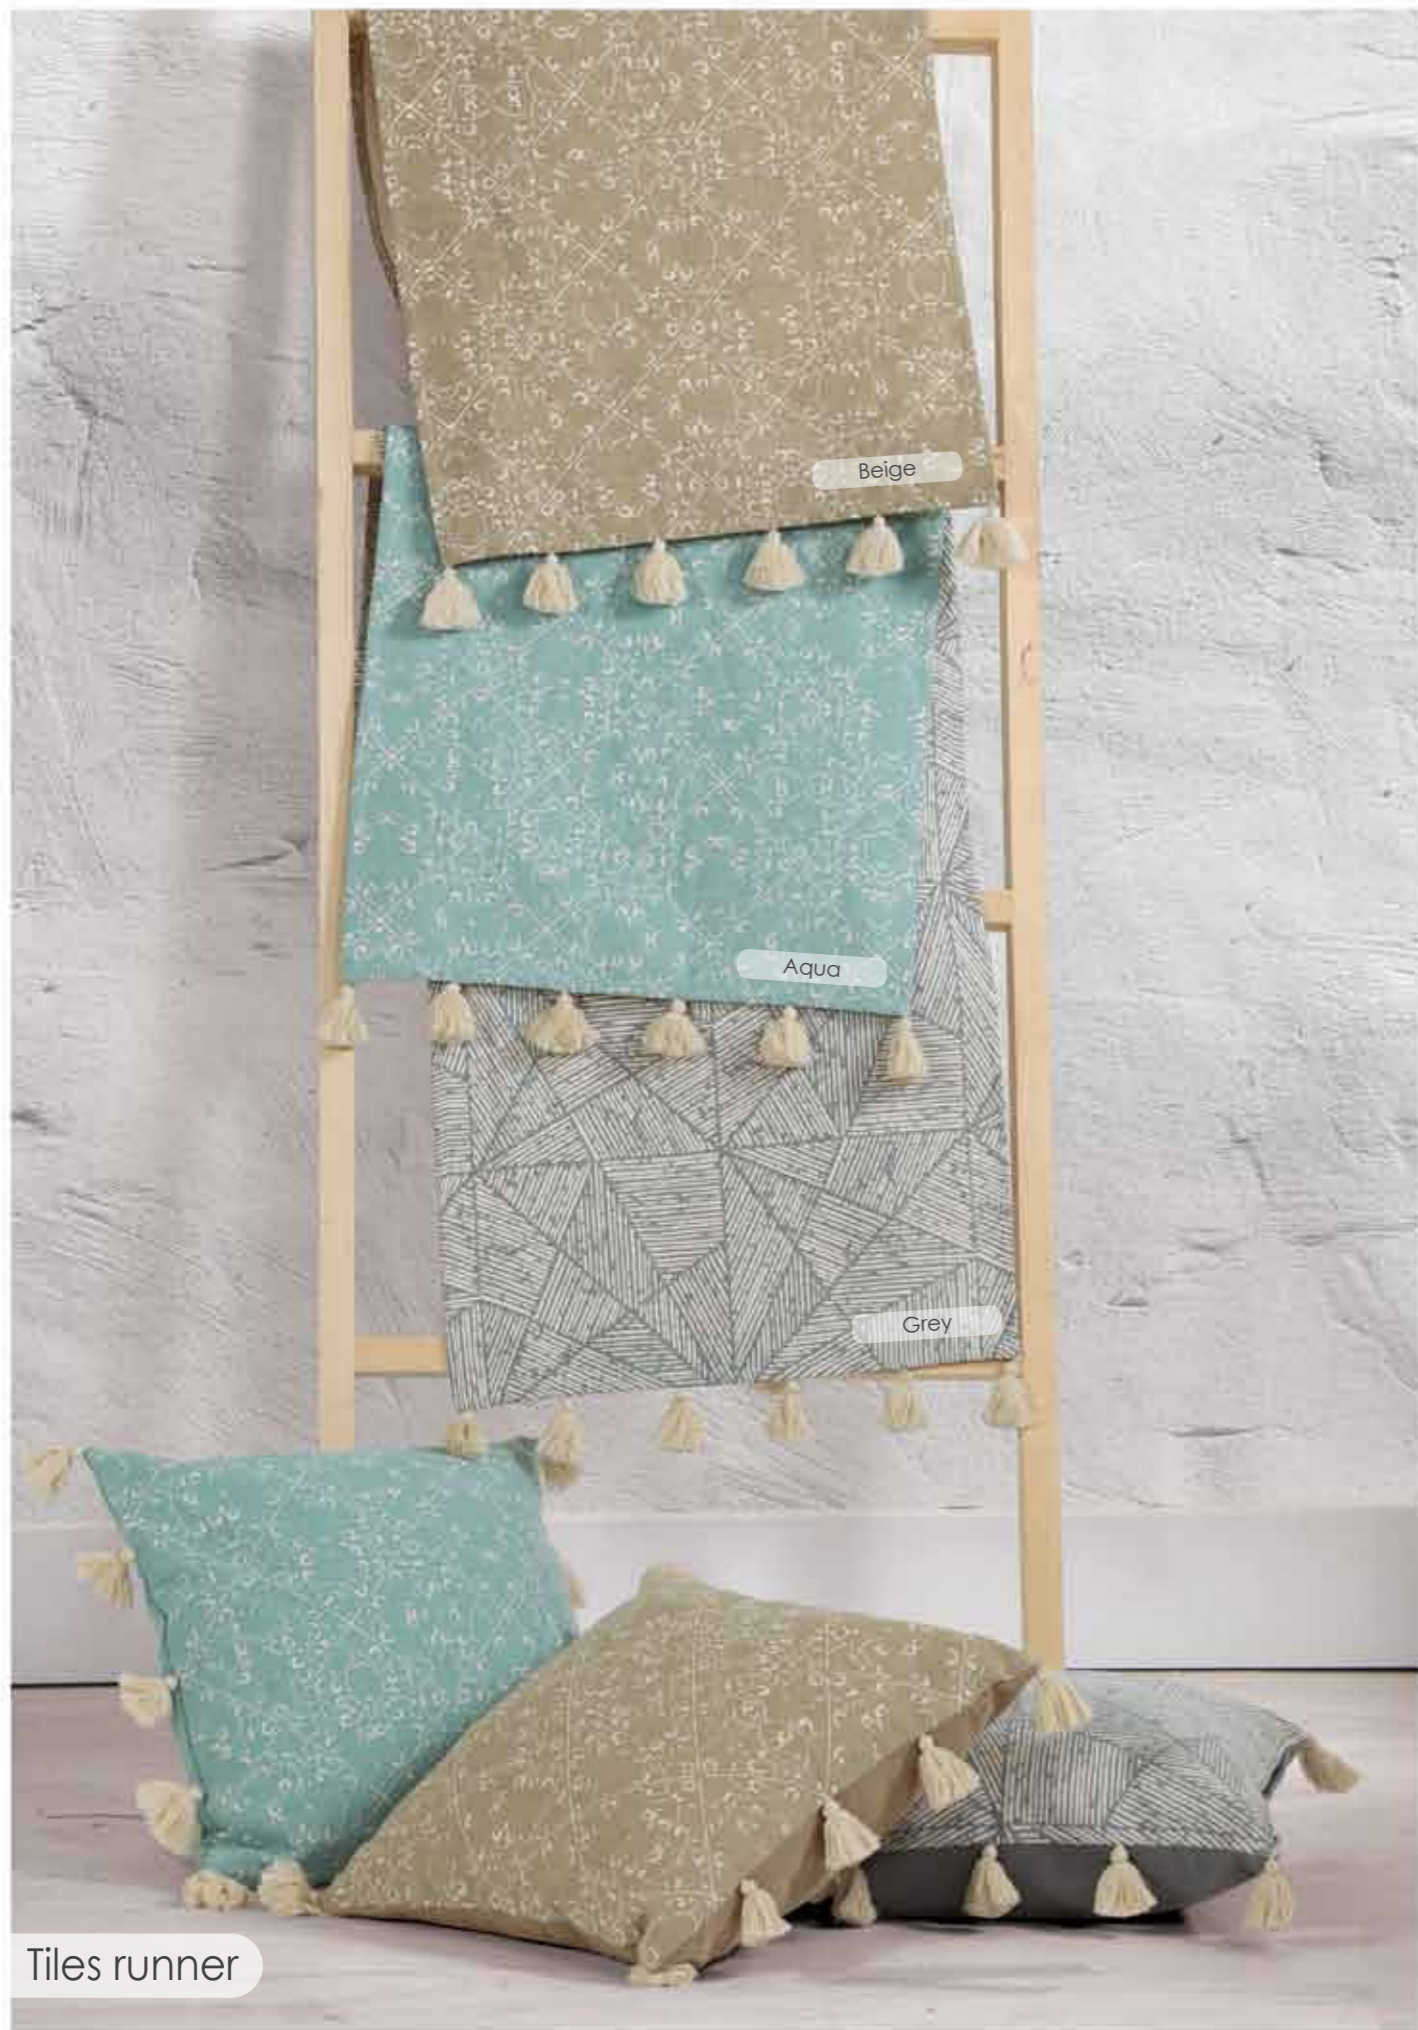

Tiles runner