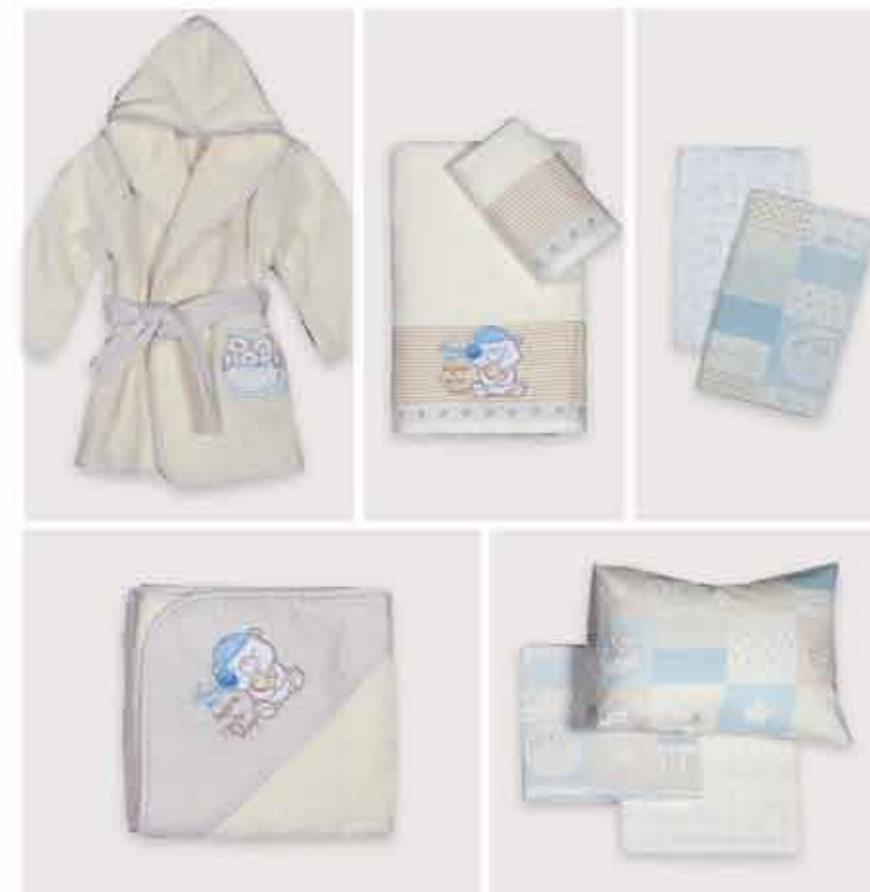

Happy dreams

από υφάσματα 100% βαμβακερά

Σετ τυπωτά σεντόνια κούνιας, 2 σεντόνια 120x170 +1 μαξιλ/κη 30x40	22,50€
Σετ παπλωματοθήκη κούνιας, 110x150 +1 μαξιλ/κη 30x40	22,50€
Σετ σεντόνια λίκνου, 2 σεντόνια 70x120	10,00€
Πάντα κούνιας, 60+67+60x40	24,50€
Πάπλωμα κούνιας, 110x140	34,50€
Πετσέτες σετ 2 τμχ, 30x50+70x140	26,00€
Κάπα, 75x75	19,50€
Μπουρνούζι, Νο2 - Νο4	34,00€