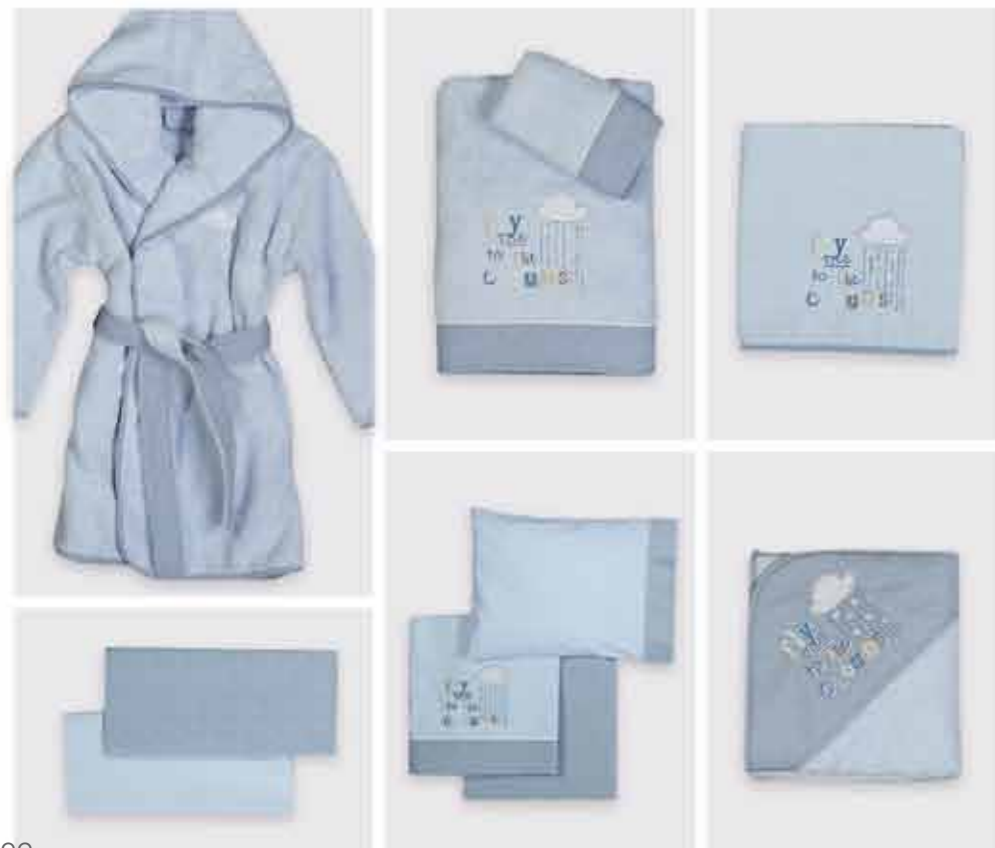

Clouds

από υφάσματα 100% βαμβακερά

45,00€	Σετ σεντόνια κούνιας, 2 σεντόνια 120x170 + 1 μαξιλ/κη 30x40
18,00€	Σετ σεντόνια λίκνου, 2 x(70x120)
49,00€	Πάντα κούνιας, 60+67+60x40
59,00€	Κουβρ-λί κούνιας, 90x140
26,00€	Πετσέτες σετ 2 τμχ, 30x50+70x140
19,50€	Κάπα, 75x75
34,00€	Μπουρνούζι, Νο2 - Νο4
18,00€	Κουβέρτα πικέ λίκνου, 80x110
27,00€	Κουβέρτα πικέ κούνιας, 110x150