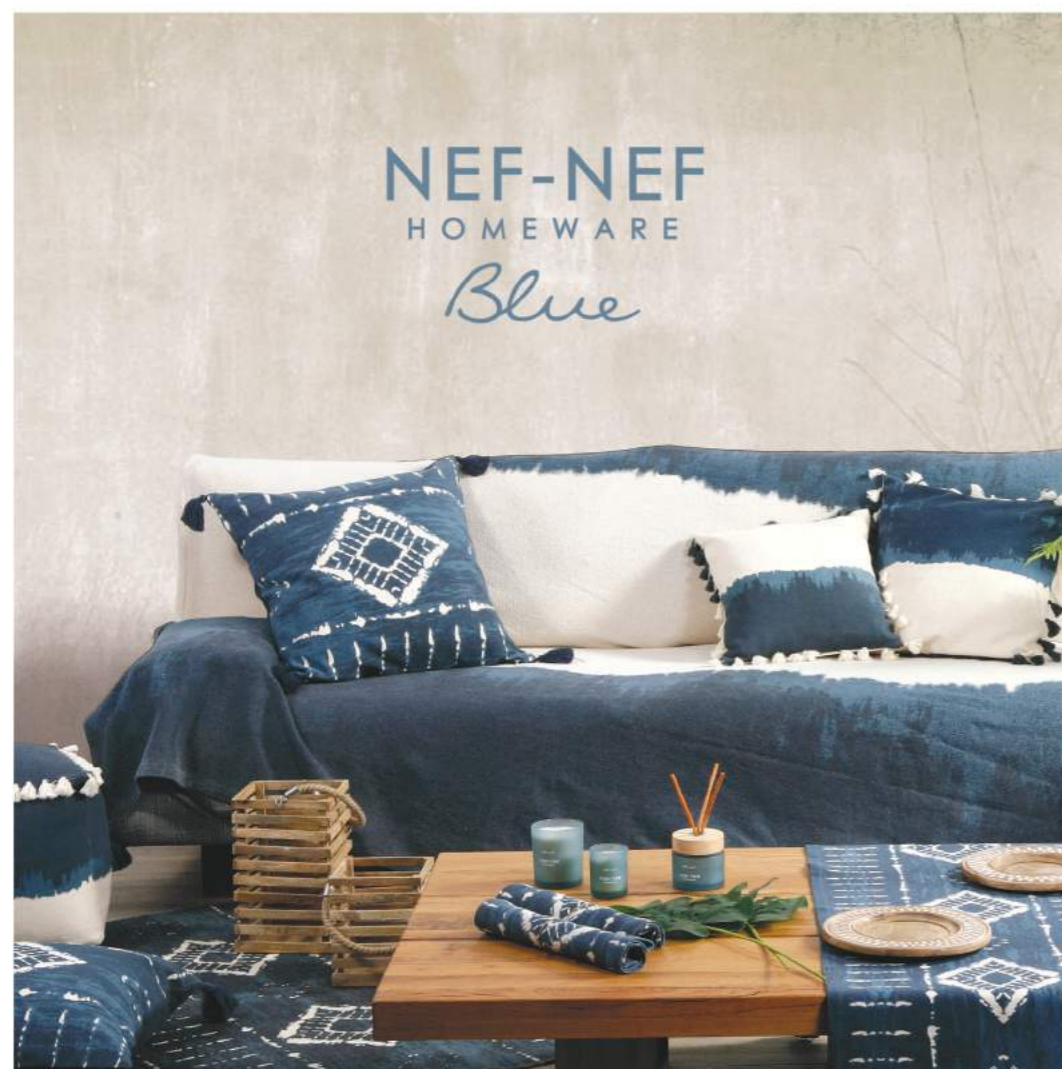

Oceanis

μια ολοκληρωμένη σειρά, με ριχτάρι για τον καναπέ ή το κρεβάτι, μαξιλάρι, πουφ και καλάθι 100% βαμβάκι

75,00€	Ριχτάρι κρεβατιού & καναπέ, 230x240
17,50€	Μαξιλάρι, 45x45
19,50€	Καλάθι, 32x32x32
63,00€	Πουφ, 45x45x40