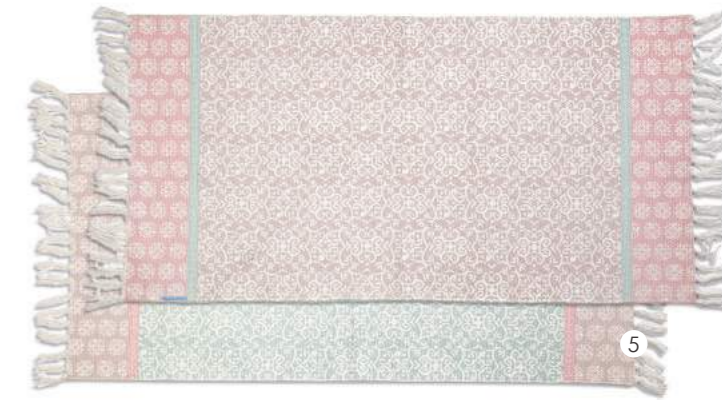

*καλάθι και πουφ
 διατίθενται μόνο στα χρώματα
Grey, Beige και **Black**

Maringa

25,00€ | Βαμβακερό ταπέτο, 70x140
 69,00€ | Βαμβακερό Χαλί, 140x200

Decore

120,00€ | Βαμβακερό Χαλί, 140x200

Διακοσμητικά ταπέτα

- 1 **Dandalk** ταπέτο, 100% βαμβάκι, 70x140 29,50€
- 2 **Kork** ταπέτο, 100% βαμβάκι, 70x140 24,00€
- 3 **Samrok** ταπέτο, 80% βαμβάκι και 20% γιούτα, 70x140 32,50€
- 4 **Tribute** ταπέτο, 100% βαμβάκι, 70x140 24,00€
- 5 **Donanim** ταπέτο, δύο όψεων, 100% βαμβάκι, 70x140 32,50€
- 6 **Limeric** ταπέτο, 100% βαμβάκι, 70x140 24,00€
- 7 **Selbourn** ταπέτο, 100% βαμβάκι, 70x140 29,50€
- 8 **Brey** ταπέτο, 100% βαμβάκι, 70x140 24,00€