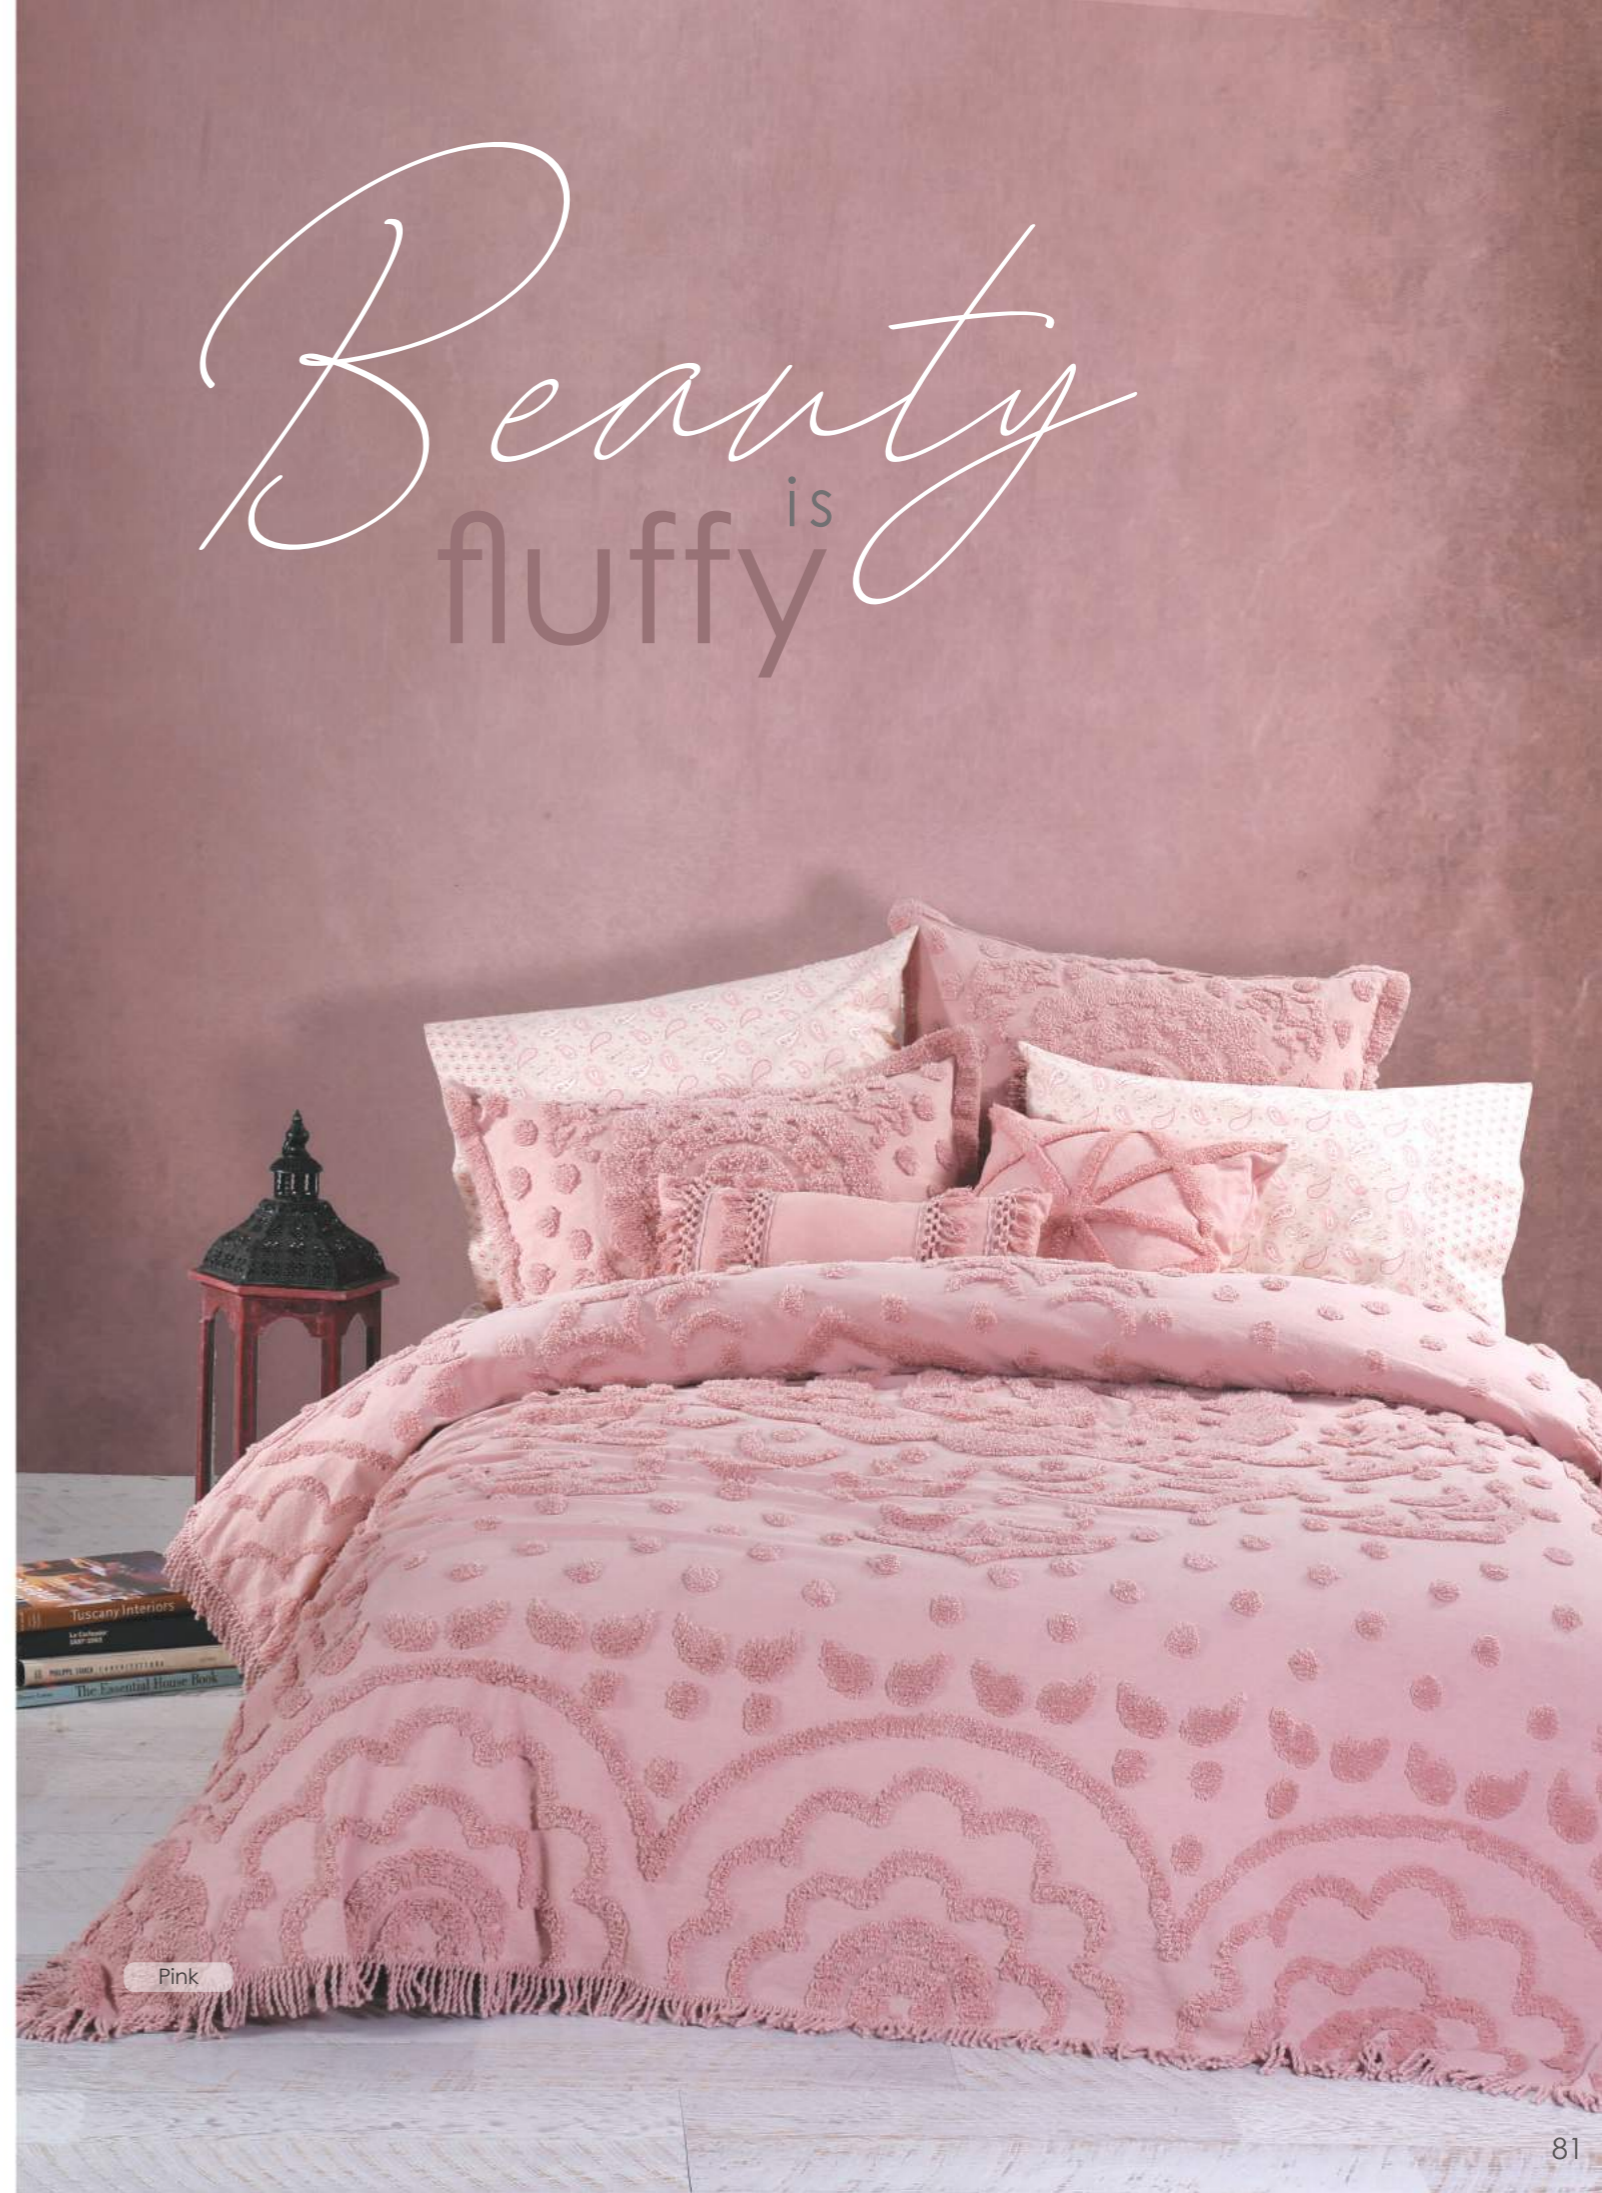

Beige

Siena

Κουβρ-λί

100% βαμβάκι,
πολύ απαλό στα 370gr/m²
με ανάγλυφο εφέ

Κουβρ-λί υπ/πλο: 230x240 | 79,00€
Σετ μαξιλ/θήκες 2τμχ: 52x72 | 29,00€

Beauty
is
fluffy

Veil

Κουβρ-λι