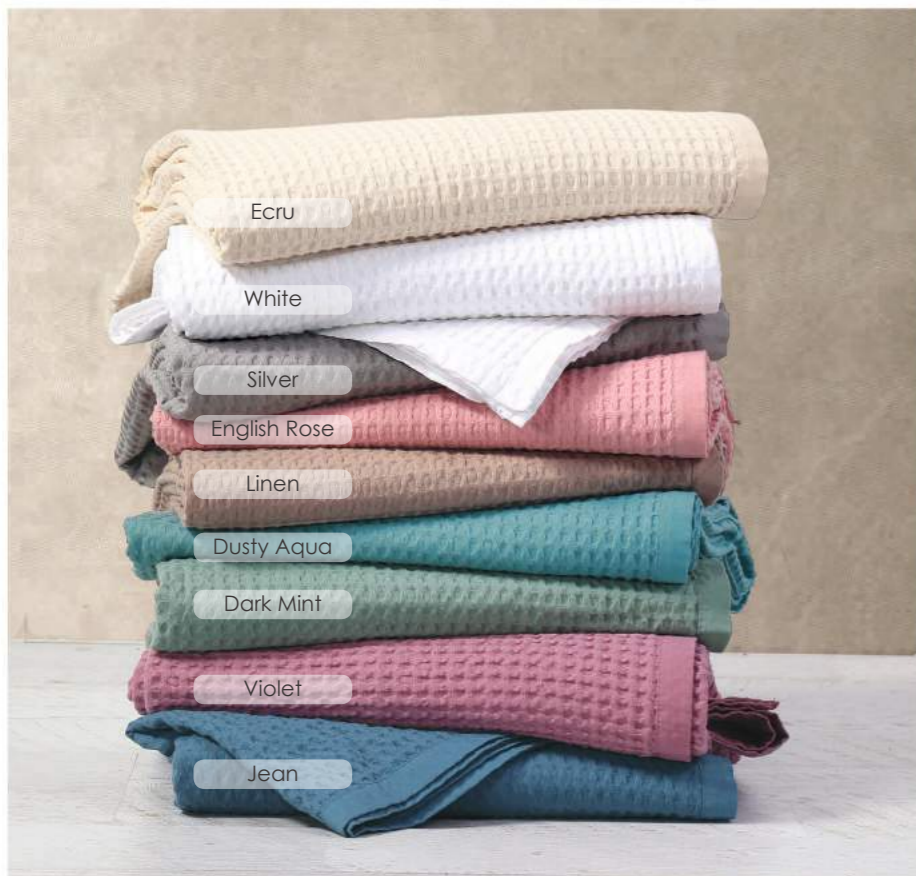

Bicolor

κουβρ-λί με ύφασμα
100% microfiber 95gr/m²,
reach-skin φινίρισμα
και γέμιση 100% πολυέστερ
200gr/m²

34,00€ | Κουβρ-λί μονό: 160x220
45,00€ | Κουβρ-λί υπ/πλο: 220x240

New Golf

κουβέρτα με υφασμάτινη φάσα
100% βαμβακερή, με δίκλινα
νήματα 260gr/m²
και ειδικό φινίρισμα για πολύ
απαλή αίσθηση και δεν "μπαίνει"
καθόλου στο πλύσιμο.
Garment wash

38,00€ | Κουβέρτα μονή:
160x240

49,00€ | Κουβέρτα υπ/πλη:
220x240

*το χρώμα **Jean**
διατίθεται μόνο
στη μονή διάσταση