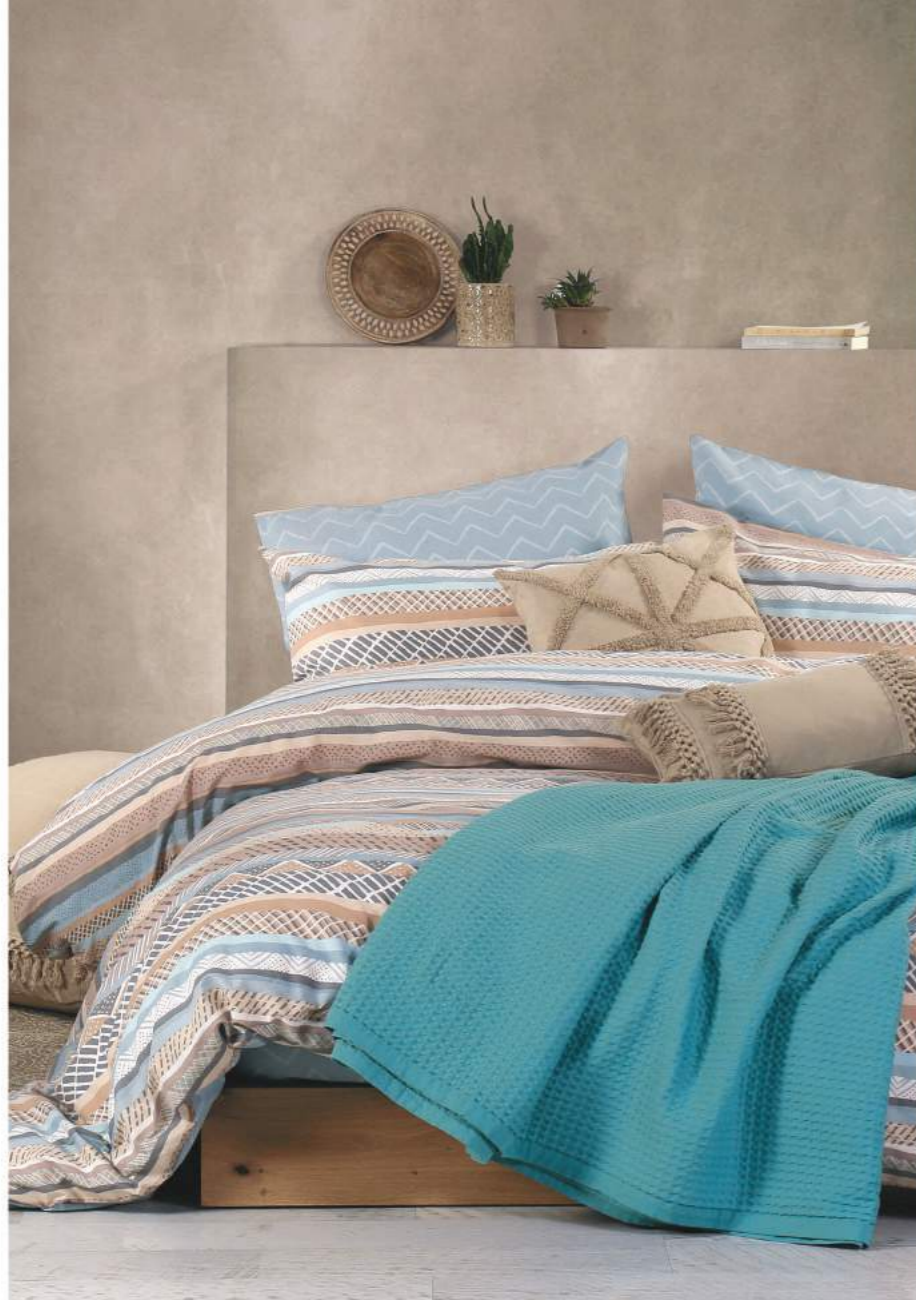

Bicolor

κουβρ-λί με ύφασμα
100% microfiber 95gr/m²,
reach-skin φινίρισμα
και γέμιση 100% πολυέστερ
200gr/m²

34,00€ | Κουβρ-λί μονό: 160x220
45,00€ | Κουβρ-λί υπ/πλο: 220x240

New Golf

κουβέρτα με υφασμάτινη φάσα
100% βαμβακερή, με δίκλινα
νήματα 260gr/m²
και ειδικό φινίρισμα για πολύ
απαλή αίσθηση και δεν "μπαίνει"
καθόλου στο πλύσιμο.
Garment wash

38,00€ | Κουβέρτα μονή:
160x240

49,00€ | Κουβέρτα υπ/πλη:
220x240

*το χρώμα **Jean**
διατίθεται μόνο
στη μονή διάσταση