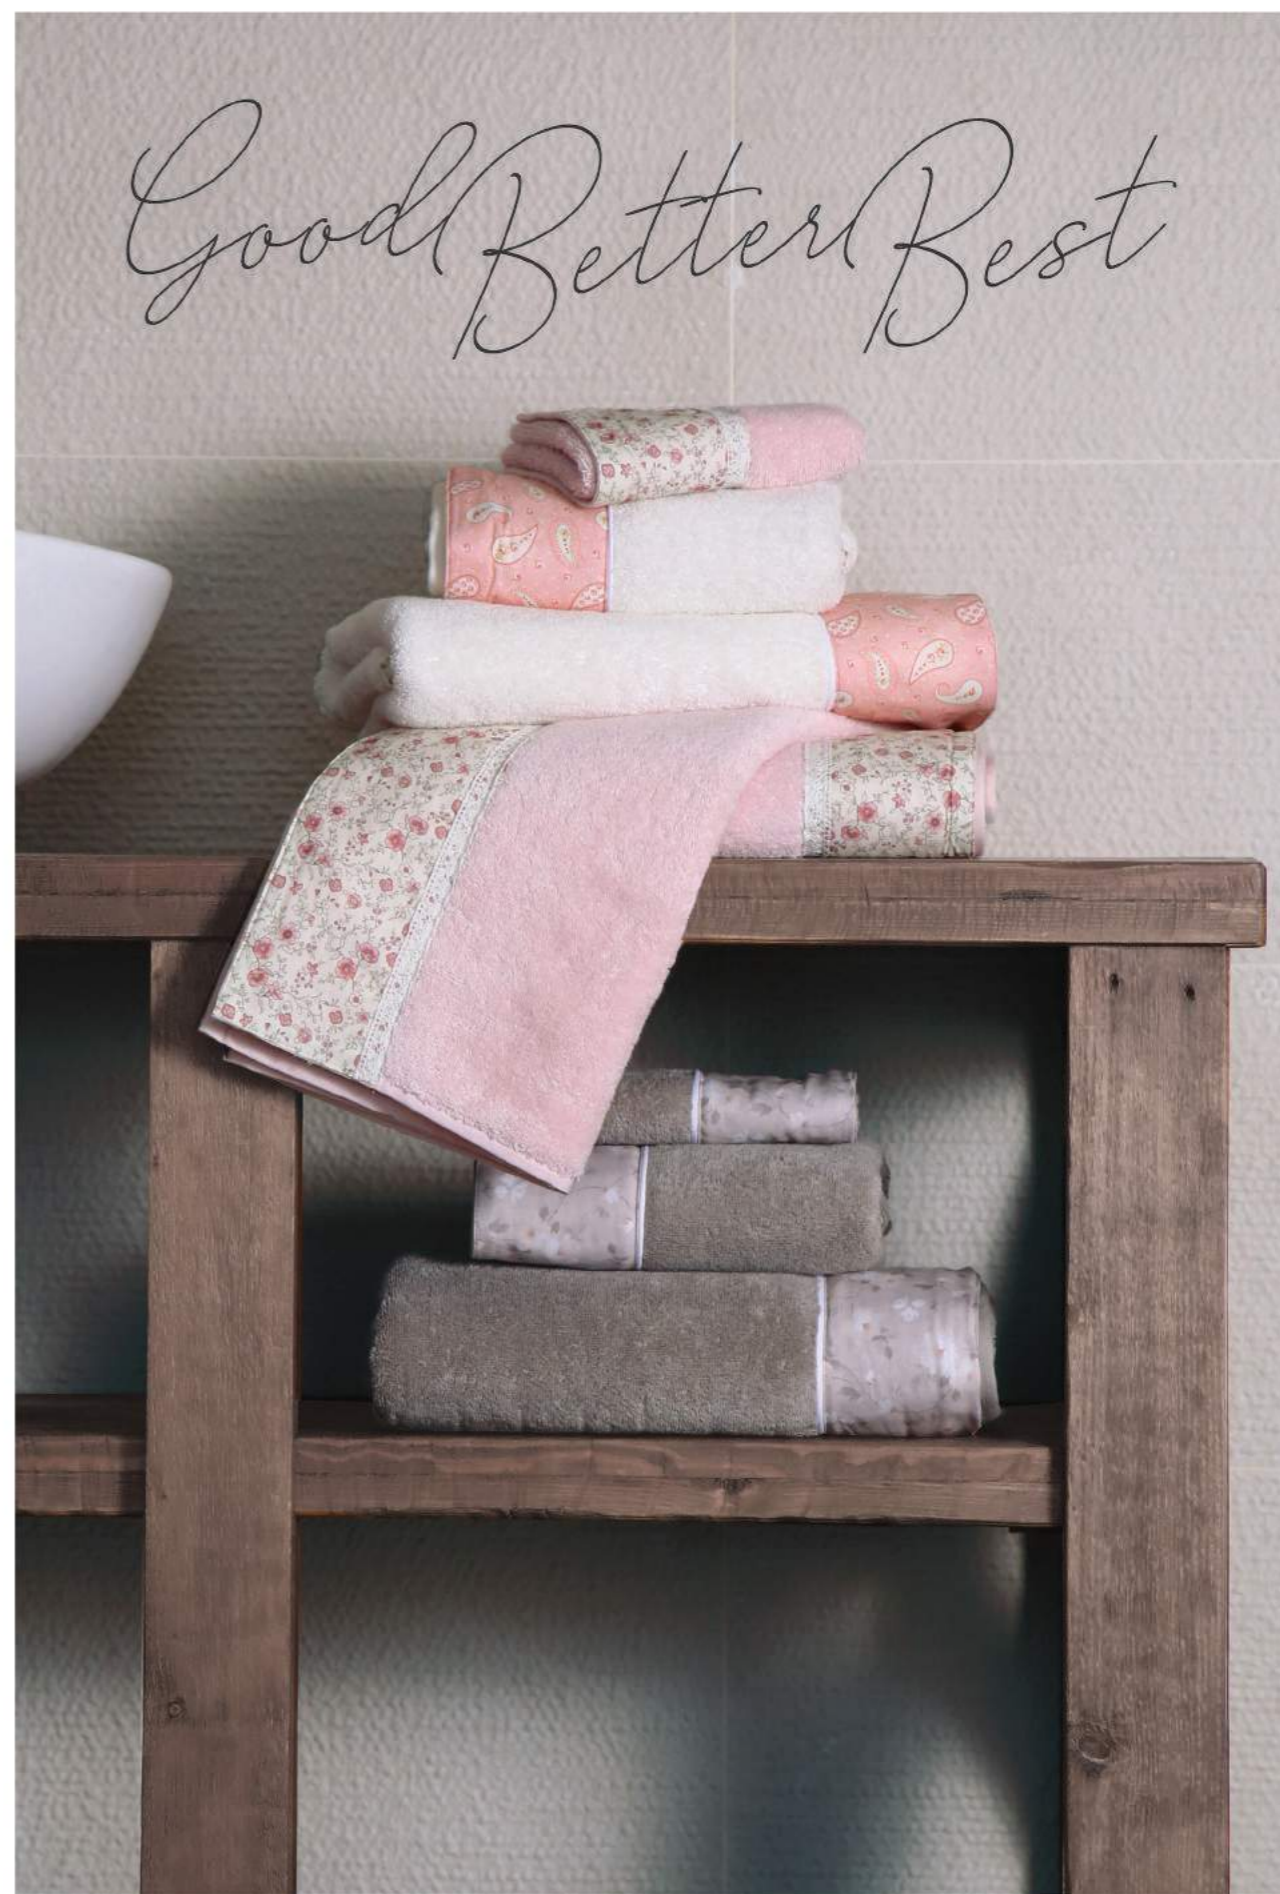

Tennis

Πετσέτες
σετ 3 τμχ και μεμονωμένες
με μπορντούρα απο ύφασμα εμπριμέ,
100% βαμβάκι πηνιέ, 550 gr/m²

4,50€	Χεριών, 30x50
10,50€	Προσώπου, 50x90
19,50€	Σώματος, 70x140
36,00€	Σετ 3 τμχ, 30x50 + 50x90 + 70x140

Motivo

Πετσέτες
σετ 3 τμχ και μεμονωμένες
με μπορντούρα απο ύφασμα εμπριμέ,
100% βαμβάκι πηνιέ, 550 gr/m²

Χεριών, 30x50	4,50€
Προσώπου, 50x90	10,50€
Σώματος, 70x140	19,50€
Σετ 3 τμχ, 30x50 + 50x90 + 70x140	36,00€

Lekanto

Πετσέτες
σετ 3 τμχ και μεμονωμένες
με μπορντούρα απο ύφασμα εμπριμέ,
100% βαμβάκι πηνιέ, 550 gr/m²

4,50€	Χεριών, 30x50
10,50€	Προσώπου, 50x90
19,50€	Σώματος, 70x140
36,00€	Σετ 3 τμχ, 30x50 + 50x90 + 70x140